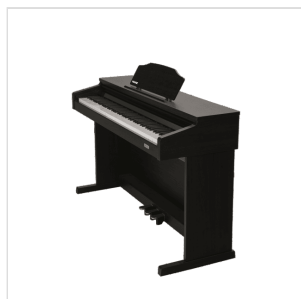

WK-520

# PIANO DIGITALE CON FUZIONE BLUETOOTH E FINITURA PALISSANDRO

WK-520 è un piano digitale studiato sia per gli studenti che per gli insegnanti. Il campionamento derivante dallo Steinway grand piano e la tastiera di tipo hammer action danno la sensazione di suonare un pianoforte classico. Questo piano digitale è corredato da 300 suoni e 100 stili di alta qualità grazie ai quali si possono suonare molti generi musicali. La funzione bluetooth 4.0 permette all'utente di suonare e studiare sulle basi preferite. Utilizzando l'apposita APP sul proprio smartphone o tablet, imparare sarà facile e divertente e grazie alle funzioni Split e Dual il piano digitale WK-520 è perfetto per le proprie lezioni.

# PIANO DIGITALE CON FUZIONE BLUETOOTH E FINITURA PALISSANDRO

### CARATTERISTICHE PRINCIPALI

Piano verticale col finitura palissandro

Tastiera da 88 tasti con tecnologia hammer action

Max polifonia: 128

4 curve di dinamica selezionabili

Sound chip: Dream 5708 DSP

300 Suoni