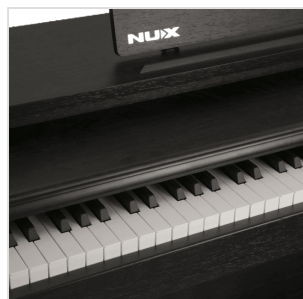

# PIANO DIGITALE CON FUZIONE BLUETOOTH E FINITURA PALISSANDRO

WK-520 è un piano digitale studiato sia per gli studenti che per gli insegnanti. Il campionamento derivante dallo Steinway grand piano e la tastiera di tipo hammer action danno la sensazione di suonare un pianoforte classico. Questo piano digitale è corredato da 300 suoni e 100 stili di alta qualità grazie ai quali si possono suonare molti generi musicali. La funzione bluetooth 4.0 permette all'utente di suonare e studiare sulle basi preferite. Utilizzando l'apposita APP sul proprio smartphone o tablet, imparare sarà facile e divertente e grazie alle funzioni Split e Dual il piano digitale WK-520 è perfetto per le proprie lezioni.

# PIANO DIGITALE CON FUZIONE BLUETOOTH E FINITURA PALISSANDRO