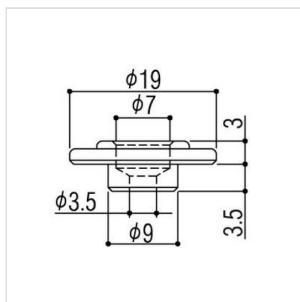

# RB20GG ABBASSACORDE PER BASSO GOLD

Abbassacorde a bottone per basso Gotoh

RB20GG