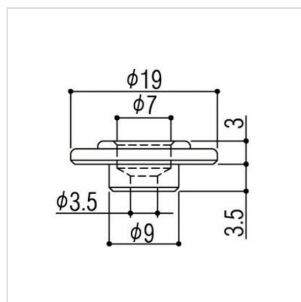

RB20GG

ABBASSACORDE PER BASSO GOLD

Abbassacorde a bottone per basso Gotoh

RB20GG

ABBASSACORDE PER BASSO GOLD

DETTAGLI DEL PRODOTTO

CARATTERISTICHE PRINCIPALI

A bottone