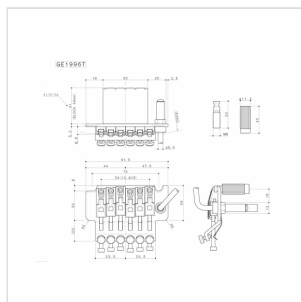

# PONTE TREMOLO FLOYD STYLE GOTOH (DORATO)

Questo ponte garantisce una grande stabilità e un'intonazione ideale per i chitarristi che vogliono ottenere dal loro strumento il massimo di prestazioni e sicurezza d'intonazione in ogni situazione. Sellette in acciaio lavorato con un trattamento speciale. Include accessori per montaggio e funzionamento.

### SPECIFICHE

<b>Finitura</b>	Cromato
-----------------	---------

<b>Spaziatura delle corde</b>	10,8 mm
-------------------------------	---------

Stud lock-Pat
---------------