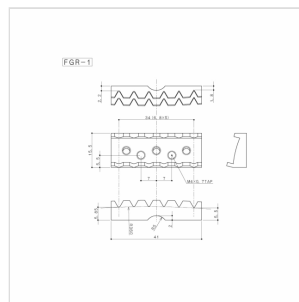

GE1996T-G

PONTE TREMOLO FLOYD STYLE GOTOH (DORATO)

Questo ponte garantisce una grande stabilità e un'intonazione ideale per i chitarristi che vogliono ottenere dal loro strumento il massimo di prestazioni e sicurezza d'intonazione in ogni situazione. Sellette in acciaio lavorato con un trattamento speciale. Include accessori per montaggio e funzionamento.