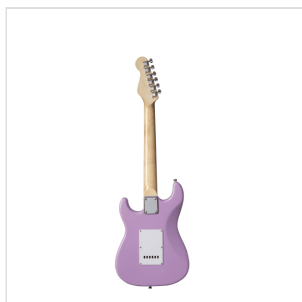

## RIDER-JR PK

# CHITARRA ELETTRICA 3/4 DOUBLE CUTAWAY A 3 SINGLE COIL

---

La serie RIDER rivisita il classico dei classici: una chitarra elettrica double cutaway con corpo in basswood per garantire timbro e robustezza e 3 single coil per un suono chiaro e brillante. La tastiera 22 tasti è in Eco-Rosewood per preservare il feeling e il look del palissandro nel rispetto della normativa CITES. Il selettore a 5 vie in combinazione col potenziometro volume e tono garantisce grande varietà timbrica per spaziare dal blues al rock passando per il funk. La versione JR ha un corpo di dimensioni 3/4 perfetto per gli studenti più giovani che pretendono suonabilità, qualità dei materiali e della costruzione.

#### CARATTERISTICHE PRINCIPALI

Corpo: basswood

Manico: acero

Tastiera: Eco-Rosewood (conforme normativa CITES)

Tasti: 22

Meccaniche: cromate

Ponte: vintage tremolo

Pick up: 3 single coil

Switch: 5 vie

Potenzimetri: volume/tono/tono

Colore: Pink

Versione 3/4