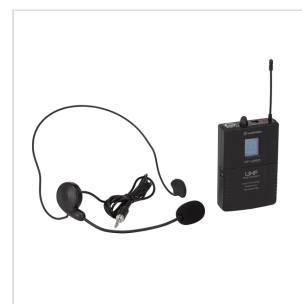

WF-U2300HP

RADIOMICROFONO UHF TRUE DIVERSITY DOPPIO

Il WF-U2300 è un radiomicrofono True Diversity UHF professionale doppio con 300 canali per ciascun microfono e una interfaccia utente semplice e intuitiva. "True Diversity" significa che il sistema di ricezione è dotato di due antenne, due circuiti di ricezione e di un dispositivo in grado di scegliere costantemente il segnale più forte e privo di interferenze per entrambi i canali audio. Questo sistema è realizzato con tecnologia di altissimo livello che permette di integrare molte delle principali funzioni – quali la sezione di amplificazione, il processamento digitale del segnale, la sintesi delle frequenze PLL (Phase-Locked Loop) ed altro – in un singolo CHIP. Ciò permette di offrire prestazioni altamente professionali in prodotti decisamente alla portata di tutti. Il WF-U2300 è dotato anche di sistema di ricerca automatica delle frequenze e sistema IR per la sincronizzazione del canale tra ricevitore e trasmettitore in modo rapido. Inoltre, la tecnologia Digital Pilot permette non solo di monitorare il livello della ricezione e delle batterie dei trasmettitori, ma soprattutto di operare con sistemi multipli senza problemi. Sono disponibili, infine, due kit opzionali per il montaggio di uno o due ricevitori rispettivamente su 1 o 2 unità rack standard da 19".

WF-U2300HP

RADIOMICROFONO UHF TRUE DIVERSITY DOPPIO

WF-U2300HP

RADIOMICROFONO UHF TRUE DIVERSITY DOPPIO

DETTAGLI DEL PRODOTTO

CARATTERISTICHE PRINCIPALI

Tecnologia UHF True Diversity per limitare al massimo le interferenze

Monitoraggio del livello di segnale AF e della carica delle batterie direttamente sul ricevitore

Distanza Ideale 80 m (senza ostacoli diretti)

Microfono palmare professionale con capsula dinamica cardioide