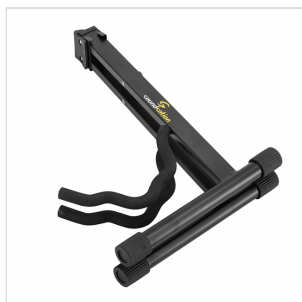

# SUPPORTO PER CHITARRA E BASSO UNIVERSALE A STYLE

---

L'SAGS-50 è un supporto per chitarra e basso elettrico "A style". Si adatta a tutti i tipi di chitarre e bassi, grazie all'appoggio universale. Tutti i punti di contatto sono rivestiti in gomma per evitare graffi allo strumento. Piccolo e robusto, è richiudibile e facilmente trasportabile

### CARATTERISTICHE PRINCIPALI

Costruzione in acciaio leggero

Punti di contatto rivestiti in materiale antigraffio

Universale per tutti i tipi di chitarra e basso

Struttura A style richiudibile

### SPECIFICHE

**Dimensioni** 40 cm (Alt.) 28 cm (Largh.)

**Peso** 0,95 Kg

**Finitura** nero verniciato