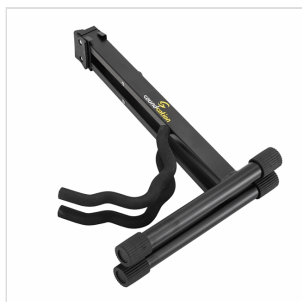

SAGS-50**SUPPORTO PER CHITARRA E BASSO UNIVERSALE A
STYLE**

L'SAGS-50 è un supporto per chitarra e basso elettrico "A style". Si adatta a tutti i tipi di chitarre e bassi, grazie all'appoggio universale. Tutti i punti di contatto sono rivestiti in gomma per evitare graffi allo strumento. Piccolo e robusto, è richiudibile e facilmente trasportabile

SAGS-50

SUPPORTO PER CHITARRA E BASSO UNIVERSALE A STYLE

DETTAGLI DEL PRODOTTO

CARATTERISTICHE PRINCIPALI

Costruzione in acciaio leggero

Punti di contatto rivestiti in materiale antigraffio

Universale per tutti i tipi di chitarra e basso

Struttura A style richiudibile

SPECIFICHE

Dimensioni 40 cm (Alt.) 28 cm (Largh.)

Peso 0,95 Kg

Finitura nero verniciato