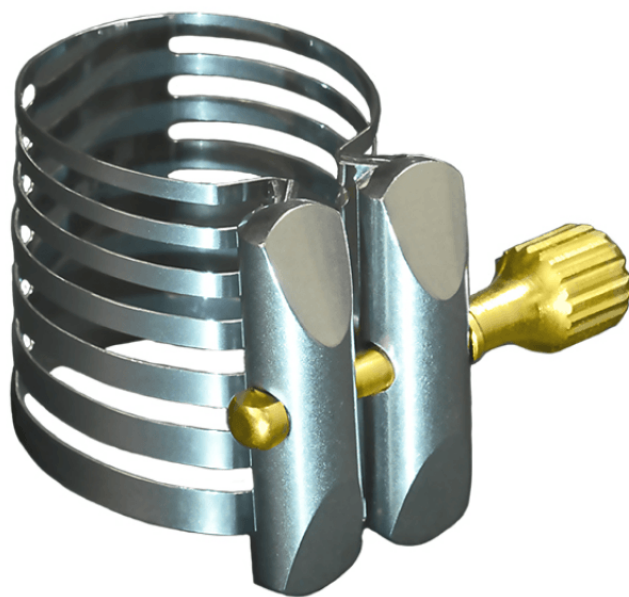

P-1R

# LEGATURA SERIE PLATINUM PER CLARINETTO IN SIB (BOCCHINO EBANITE/ABS)

Tutto è iniziato nel 1974, con la serie Dark Original Rovner, un design innovativo che ha cambiato il modo in cui sassofonisti e clarinettisti pensano alle legature. Oggi la serie di legature Rovner Next Generation rappresenta un'ulteriore innovazione Rovner, con il brevettato Mass-Loaded Technology™ e gli unici Resonating Ribs™. I prodotti Rovner sono tecnologicamente avanzati per aiutare a produrre magia musicale! La Platinum è la prima legatura interamente in metallo di Rovner, è ideale per musicista esigente che desidera il massimo in termini di purezza e chiarezza tonale, qualità e affidabilità senza compromessi. Inizialmente preferita dai musicisti classici per le sue caratteristiche tonali, la legatura Serie Platinum ha catturato sempre più l'attenzione di Sassofonisti e clarinettisti jazz entusiasti di esplorare il suo maggiore spettro tonale con prestazioni senza pari. Naturalmente, la legatura Rovner si sceglie in base al proprio set-up, stile e suono preferito.

# LEGATURA SERIE PLATINUM PER CLARINETTO IN SIB (BOCCHINO EBANITE/ABS)

Registro inferiore solido e sostenuto, adatta sia per i clarinetti che per i sassofoni

Facilità di suono e risposta potenziata

Maggiore capacità della presa dell'ancia, particolarmente vantaggiosa per le ance sintetiche