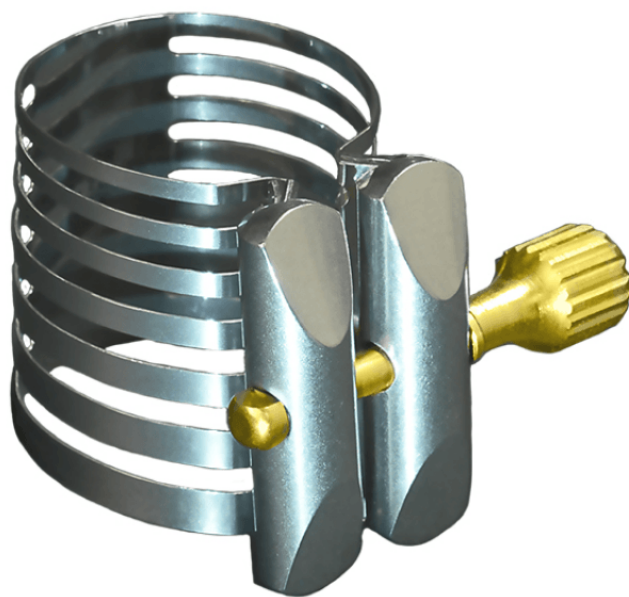

P-1R

LEGATURA SERIE PLATINUM PER CLARINETTO IN SIB (BOCCHINO EBANITE/ABS)

Tutto è iniziato nel 1974, con la serie Dark Original Rovner, un design innovativo che ha cambiato il modo in cui sassofonisti e clarinettisti pensano alle legature. Oggi la serie di legature Rovner Next Generation rappresenta un'ulteriore innovazione Rovner, con il brevettato Mass-Loaded Technology™ e gli unici Resonating Ribs™. I prodotti Rovner sono tecnologicamente avanzati per aiutare a produrre magia musicale! La Platinum è la prima legatura interamente in metallo di Rovner, è ideale per musicista esigente che desidera il massimo in termini di purezza e chiarezza tonale, qualità e affidabilità senza compromessi. Inizialmente preferita dai musicisti classici per le sue caratteristiche tonali, la legatura Serie Platinum ha catturato sempre più l'attenzione di Sassofonisti e clarinettisti jazz entusiasti di esplorare il suo maggiore spettro tonale con prestazioni senza pari. Naturalmente, la legatura Rovner si sceglie in base al proprio set-up, stile e suono preferito.

P-1R

LEGATURA SERIE PLATINUM PER CLARINETTO IN SIB (BOCCHINO EBANITE/ABS)

DETTAGLI DEL PRODOTTO

CARATTERISTICHE PRINCIPALI

Emissione senza alcun sforzo, regolarità incredibile in tutta l'estensione, facilita i passaggi tra i registri

Suono centrato e scuro. Maggior controllo dell'intonazione di qualsiasi altra legatura

Registro inferiore solido e sostenuto, adatta sia per i clarinetti che per i sassofoni

Facilità di suono e risposta potenziata

Maggiore capacità della presa dell'ancia, particolarmente vantaggiosa per le ance sintetiche

In lega metallica d'avanguardia, impeccabilmente lucidata, la legatura della serie Platinum è bella come un pezzo da gioielleria