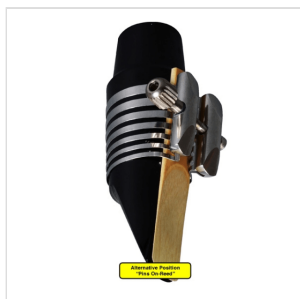

# LEGATURA SERIE PLATINUM PER CLARINETTO IN SIB (BOCCHINO EBANITE/ABS)

Tutto è iniziato nel 1974, con la serie Dark Original Rovner, un design innovativo che ha cambiato il modo in cui sassofonisti e clarinettisti pensano alle legature. Oggi la serie di legature Rovner Next Generation rappresenta un'ulteriore innovazione Rovner, con il brevettato Mass-Loaded Technology™ e gli unici Resonating Ribs™. I prodotti Rovner sono tecnologicamente avanzati per aiutare a produrre magia musicale! La Platinum è la prima legatura interamente in metallo di Rovner, è ideale per musicista esigente che desidera il massimo in termini di purezza e chiarezza tonale, qualità e affidabilità senza compromessi. Inizialmente preferita dai musicisti classici per le sue caratteristiche tonali, la legatura Serie Platinum ha catturato sempre più l'attenzione di Sassofonisti e clarinettisti jazz entusiasti di esplorare il suo maggiore spettro tonale con prestazioni senza pari. Naturalmente, la legatura Rovner si sceglie in base al proprio set-up, stile e suono preferito.

# LEGATURA SERIE PLATINUM PER CLARINETTO IN SIB (BOCCHINO EBANITE/ABS)

Registro inferiore solido e sostenuto, adatta sia per i clarinetti che per i sassofoni

Facilità di suono e risposta potenziata

Maggiore capacità della presa dell'ancia, particolarmente vantaggiosa per le ance sintetiche

In lega metallica d'avanguardia, impeccabilmente lucidata, la legatura della serie Platinum è bella come un pezzo da gioielleria

Bocchini in ebanite/abs

Include copribocchino Rovner

Clarinetto in Sib