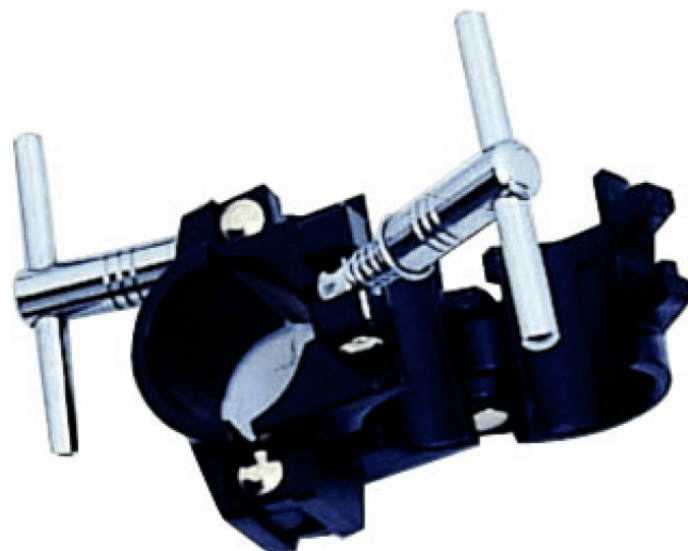

DA-75

MORSETTO PER FISSAGGIO BARRE RACK 90°

Ormai da tempo PEACE ha introdotto nella sua gamma un ampio ventaglio di possibilità di customizzazione di **RACK SYSTEM**

Gli accessori per questi comodi sistemi vanno dalle memorie aggiuntive ai blocchetti di fissaggio utili per ampliare il proprio set con altri toms o altri piatti.

E' inoltre possibile acquistare le **barre tubolari** siano esse dritte o curvate e, ovviamente, i piedini in gomma per aumentare il grip in qualsiasi condizione di pavimento.

DETTAGLI DEL PRODOTTO

CARATTERISTICHE PRINCIPALI

Morsetto per fissaggio a 90° di 2 barre Rack da 1,5"