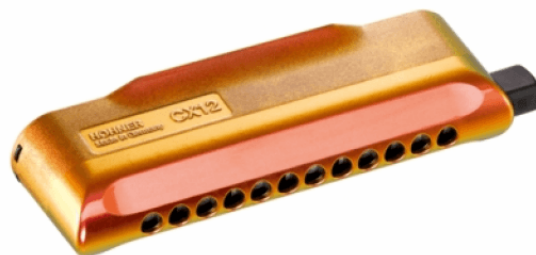

M754601

# ARMONICA CX-12 JAZZ DO

Sosprendente armonica da Hohner. Il tipo look Jazzy costruito sulla collaudata esperienza del modell CX12. In risposta alle richieste di numerosi fan, Hohner ha deciso con questo modello di restringere le dimensioni del mouth-piece, aumentando l'ergonomia per alcuni artisti. L'housing in metallo è rivestito per mezzo di uno speciale trattamento (Ultraglide Multilayer treatment) ed è compatibile con tutti gli housing della serie CX12.

### CARATTERISTICHE PRINCIPALI

Armonica Jazz Cromatica

Tonalità: Do

Fori: 12

48 ance

Ance in ottone

Spessore ance: 1.05 mm

Lunghezza: 16.8 cm

Imboccatura: ABS lacquered