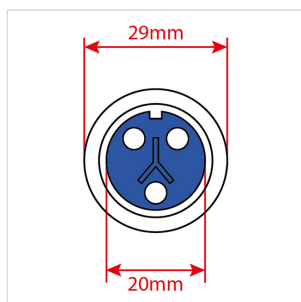

WADC-30POW-015

CAVO DI RETE IP65 1.5M

Cavo di rete da 1.5m, 3 conduttori con sezione da 2.5mmq,
spina Schuko, Presa volante IP65 con diametro da 29mm

**DETTAGLI DEL PRODOTTO****CARATTERISTICHE PRINCIPALI**

Lunghezza: 1.5m