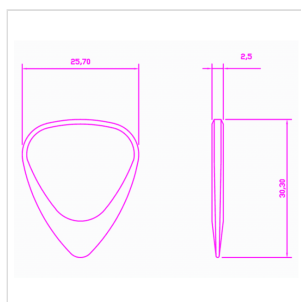

# 1 PLETTRO CON SEGNO ZODIACALE "CANCRO"

I plettri Timber Tones della serie Zodiac Tones "Cancro" si basano sulla classica forma 351. Prodotti da macchine CNC con tolleranze strette da 2,5 millimetri di spessore e una smussatura fino alla punta di 0,7 millimetri di spessore. Nasce sotto lo stesso segno di Carlos Santana.