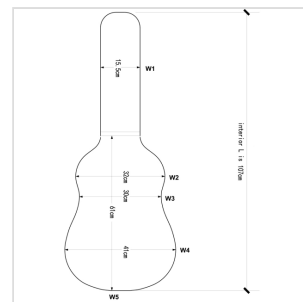

SD200-A

ASTUCCIO RIGIDO ARCHTOP CON RIVESTIMENTO IN SNOWFLAKE PER CHITARRA ACUSTICA

Gli astucci rigidi SNOWFLAKE DELUXE coniugano perfettamente resistenza, protezione e appeal estetico. Dotati di rivestimento interno morbido e protettivo, comparto interno per accessori, cerniere e chiusure in bronzo anticato con chiave. Rivestimento esterno in Snowflake e security system con serratura a 3 cifre. Dotato di tracolle e maniglia imbottita.

SD200-A

ASTUCCIO RIGIDO ARCHTOP CON RIVESTIMENTO IN SNOWFLAKE PER CHITARRA ACUSTICA

DETTAGLI DEL PRODOTTO

CARATTERISTICHE PRINCIPALI

Protezione massima grazie al legno 3 strati a trama incrociata e alla forma archtop

Tracolle e maniglia imbottita

Strumento: chitarra acustica

Lunghezza totale interna: 107cm

Lunghezza corpo interna: 61cm

W1 larghezza interna (vedi fig.): 15.5cm

W2 larghezza interna (vedi fig.): 32cm

W3 larghezza interna (vedi fig.): 30cm

W4 larghezza interna (vedi fig.): 41cm

Altezza interna: 14.5cm