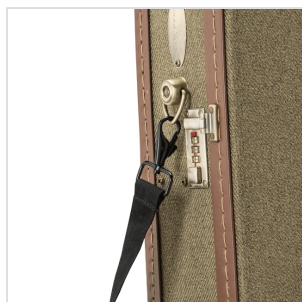

SD200-A

ASTUCCIO RIGIDO ARCHTOP CON RIVESTIMENTO IN SNOWFLAKE PER CHITARRA ACUSTICA

Gli astucci rigidi SNOWFLAKE DELUXE coniugano perfettamente resistenza, protezione e appeal estetico. Dotati di rivestimento interno morbido e protettivo, comparto interno per accessori, cerniere e chiusure in bronzo anticato con chiave. Rivestimento esterno in Snowflake e security system con serratura a 3 cifre. Dotato di tracolle e maniglia imbottita.

SD200-A

ASTUCCIO RIGIDO ARCHTOP CON RIVESTIMENTO IN SNOWFLAKE PER CHITARRA ACUSTICA

DETTAGLI DEL PRODOTTO

CARATTERISTICHE PRINCIPALI

Protezione massima grazie al legno 3 strati a trama incrociata e alla forma archtop

Rivestimento interno morbido e protettivo con comparto interno per accessori

Cerniere resistenti in bronzo anticato

4 chiusure con chiave in finitura bronzo anticato

Rivestimento esterno in Snowflake

Security system con serratura a 3 cifre

Tracolle e maniglia imbottita

Strumento: chitarra acustica

Lunghezza totale interna: 107cm

Lunghezza corpo interna: 61cm

W1 larghezza interna (vedi fig.): 15.5cm

W2 larghezza interna (vedi fig.): 32cm

W3 larghezza interna (vedi fig.): 30cm