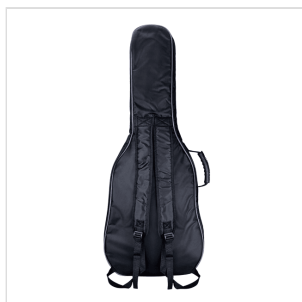

PGB-10CG34

BORSA PER CHITARRA CLASSICA 3/4 - IMBOTTITURA 10MM

Trasporta e proteggi la tua strumentazione con le borse della serie la serie PGB-10, dotate imbottitura 10mm, tracolle regolabili, maniglia e tasca frontale + tasca superiore per avere il tuo materiale di studio e i tuoi accessori sempre con te.

PGB-10CG34

BORSA PER CHITARRA CLASSICA 3/4 - IMBOTTITURA 10MM

DETTAGLI DEL PRODOTTO

CARATTERISTICHE PRINCIPALI

Tracolle regolabili

Maniglia ergonomica

Ampia tasca frontale + tasca superiore

Colore: nero e grigio

Logo ricamato a colori

Adatta per chitarra classica 3/4

Imbottitura: 10mm

Poly 420D antistrappo

SPECIFICHE

Dimensioni (interne)

100x41x13cm