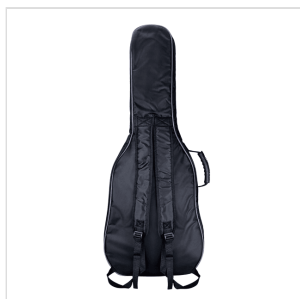

PGB-10CG34

**BORSA PER CHITARRA CLASSICA 3/4 - IMBOTTITURA  
10MM**

Trasporta e proteggi la tua strumentazione con le borse della serie la serie PGB-10, dotate imbottitura 10mm, tracolle regolabili, maniglia e tasca frontale + tasca superiore per avere il tuo materiale di studio e i tuoi accessori sempre con te.

# BORSA PER CHITARRA CLASSICA 3/4 - IMBOTTITURA 10MM

### CARATTERISTICHE PRINCIPALI

Tracolle regolabili

Maniglia ergonomica

Ampia tasca frontale + tasca superiore

Colore: nero e grigio

Logo ricamato a colori

Adatta per chitarra classica 3/4

Imbottitura: 10mm