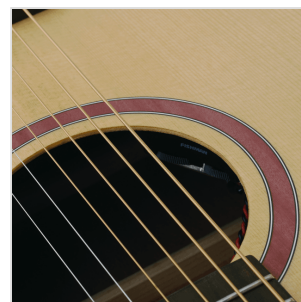

GRAND TETON-DNCE-NT CHITARRA ACUSTICA DREADNOUGHT CUTAWAY CON FINITURA OPEN PORE SATINATA CON PREAMP

Un'altra serie di chitarre acustiche dedicate a un altro gioiello naturale degli USA, la serie Grand Teton rappresenta una scelta difficilmente eguagliabile nella sua fascia di mercato per prestazioni, lavorazione e dettagli. Impreziosita dalla finitura open pore satinata, è disponibile in versione dreadnought, dreadnought 3/4, dreadnought cutaway e OOO.

GRAND TETON-DNCE-NT

CHITARRA ACUSTICA DREADNOUGHT CUTAWAY CON FINITURA OPEN PORE SATINATA CON PREAMP

DETTAGLI DEL PRODOTTO

CARATTERISTICHE PRINCIPALI

Top: abete satinato

Fondo e fasce: agathis satinato

Manico: mogano satinato

Tastiera: blackwood con tasti in madreperla

Capotasto e sellette: tusq

Paletta: mogano con intarsio in legno

Ponte in blackwood

Mascherina nera

Meccaniche diecast cromate

Forma: dreadnought cutaway

Finitura: open pore satin

Preamp: Fishman SON-GT4

Equipaggiata con corde d'Addario XP

SPECIFICHE

Scala 648 mm

Nut 43.2 mm