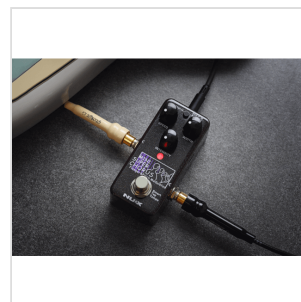

MINI SCF NCH-5

PEDALE MINI SUPER CHORUS (CHORUS, FLANGER, PITCH MODULATION)

Il mini SCF (**Super Chorus, Flanger & Pitch Modulation**) è un omaggio allo Stereo Chorus Flanger di TC Electronic, uno dei migliori pedali di modulazione mai realizzati dal 1976. Il DSP di NUX offre una combinazione perfetta di entrambi i mondi: analogico e digitale.

Gli ingegneri hanno sviluppato un algoritmo che imitasse i principi dei chip BBD, il componente chiave degli effetti Chorus analogici. Utilizzando la tecnologia DSP, NUX è in grado di offrire un mini-pedale con **Chorus, Flanger e Pitch** modulation in un formato super compatto.

Ispirato al Super Chorus di TC Electronic, MINI SCF riunisce Chorus, Flanger e Pitch Modulation in un'unità supercompatta, intuitiva e flessibile, dove il meglio del mondo analogico e digitale confluiscono per migliorare i suoni che hanno fatto storia.

LA POTENZA DEL DIGITALE TARGATO NUX

Grazie alla tecnologia DSP, NUX è in grado di offrire un mini-pedale con 3 FX, una gamma dinamica più ampia, un'alimentazione a 9V DC, uno Smart Tap Tempo che innova le origini e regala ancora più possibilità.