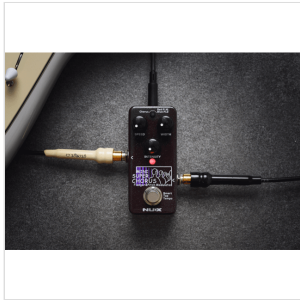

MINI SCF NCH-5

PEDALE MINI SUPER CHORUS (CHORUS, FLANGER, PITCH MODULATION)

Il mini SCF (**Super Chorus, Flanger & Pitch Modulation**) è un omaggio allo Stereo Chorus Flanger di TC Electronic, uno dei migliori pedali di modulazione mai realizzati dal 1976. Il DSP di NUX offre una combinazione perfetta di entrambi i mondi: analogico e digitale.

Gli ingegneri hanno sviluppato un algoritmo che imitasse i principi dei chip BBD, il componente chiave degli effetti Chorus analogici. Utilizzando la tecnologia DSP, NUX è in grado di offrire un mini-pedale con **Chorus, Flanger e Pitch** modulation in un formato super compatto.

MINI SCF NCH-5

PEDALE MINI SUPER CHORUS (CHORUS, FLANGER, PITCH MODULATION)

MINI SCF NCH-5

PEDALE MINI SUPER CHORUS (CHORUS, FLANGER, PITCH MODULATION)

IN EVIDENZA

UN PEDALE SUPER COMPATTO ISPIRATO A UN GRANDE CLASSICO

Ispirato al Super Chorus di TC Electronic, MINI SCF riunisce Chorus, Flanger e Pitch Modulation in un'unità supercompatta, intuitiva e flessibile, dove il meglio del mondo analogico e digitale confluiscono per migliorare i suoni che hanno fatto storia.