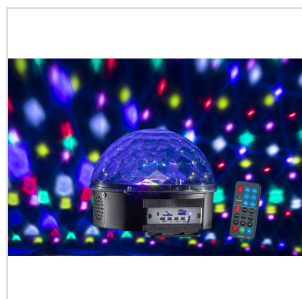

CB-630B

SEMI-SFERA LUMINOSA CON 6 LED DA 3W, BT, PLAYER MP3 E TELECOMANDO

CB-630B è un effetto luminoso formato da una semi-sfera rotante con sorgente luminosa con 6 LED da 3W (RGBWYI).

E' possibile scegliere tra differenti effetti luminosi che sfruttano cambi di colori, musica e variazioni della velocità di rotazione. Il CB-630B è dotato di lettore MP3, BT, Micro-SD. e telecomando.

CB-630B

SEMI-SFERA LUMINOSA CON 6 LED DA 3W, BT, PLAYER MP3 E TELECOMANDO

DETTAGLI DEL PRODOTTO

CARATTERISTICHE PRINCIPALI

Sorgente Luminosa: 6 LED (3W Rosso, 3W Verde, 3W Blu, 3W Bianco, 3W Ambra, 3W Viola)

Beam: 80 lenti; ogni obiettivo può emettere da 3 a 6 fasci di luce e raggiungere 240-280 raggi.

LED a lunghissima durata (20.000 ore)

Angolo Beam: 130°

Effetti: Punti rotondi, cerchi e lampeggio

Modi di funzionamento: Auto, FlashS1, S2, S3

Media Player: BT, USB/Micro-SD (MP3, WAV) con 2 altoparlanti da 1W a banda larga

Telecomando (CR1220, batteria al litio da 3V)

SPECIFICHE

Alimentazione	240Vac, 50Hz
Potenza	20W
Motore	Motore Passo-Passo
Vano SD Card	(Micro-SD card non incluso)
USB	Connettore Tipo-A (Chiavetta USB non incluso)
Dimensioni (LxPxA)	16,5 x 16,5 x 14 cm
Dimensioni Imballo (LxPxA)	19 x 19 x 17 cm
Peso Netto	0.8kg
Peso imballo	1kg