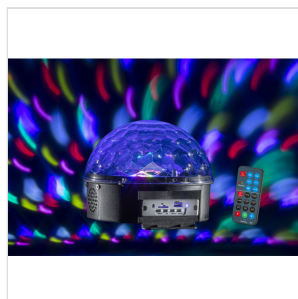

CB-630B

SEMI-SFERA LUMINOSA CON 6 LED DA 3W, BT, PLAYER MP3 E TELECOMANDO

CB-630B è un effetto luminoso formato da una semi-sfera rotante con sorgente luminosa con 6 LED da 3W (RGBWYI).

E' possibile scegliere tra differenti effetti luminosi che sfruttano cambi di colori, musica e variazioni della velocità di rotazione. Il CB-630B è dotato di lettore MP3, BT, Micro-SD. e telecomando.

CB-630B

SEMI-SFERA LUMINOSA CON 6 LED DA 3W, BT, PLAYER MP3 E TELECOMANDO

DETTAGLI DEL PRODOTTO

CARATTERISTICHE PRINCIPALI

Sorgente Luminosa: 6 LED (3W Rosso, 3W Verde, 3W Blu, 3W Bianco, 3W Ambra, 3W Viola)

Beam: 80 lenti; ogni obiettivo può emettere da 3 a 6 fasci di luce e raggiungere 240-280 raggi.

LED a lunghissima durata (20.000 ore)

Angolo Beam: 130°

Effetti: Punti rotondi, cerchi e lampeggio

Modi di funzionamento: Auto, FlashS1, S2, S3