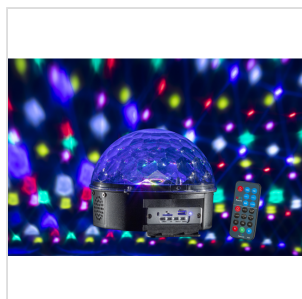

CB-630B

# SEMI-SFERA LUMINOSA CON 6 LED DA 3W, BT, PLAYER MP3 E TELECOMANDO

CB-630B è un effetto luminoso formato da una semi-sfera rotante con sorgente luminosa con 6 LED da 3W (RGBWYI).

E' possibile scegliere tra differenti effetti luminosi che sfruttano cambi di colori, musica e variazioni della velocità di rotazione. Il CB-630B è dotato di lettore MP3, BT, Micro-SD. e telecomando.

# SEMI-SFERA LUMINOSA CON 6 LED DA 3W, BT, PLAYER MP3 E TELECOMANDO

LED a lunghissima durata (20.000 ore)

Angolo Beam: 130°

Effetti: Punti rotondi, cerchi e lampeggio

Modi di funzionamento: Auto, FlashS1, S2, S3

Media Player: BT, USB/Micro-SD (MP3, WAV) con 2 altoparlanti da 1W a banda larga