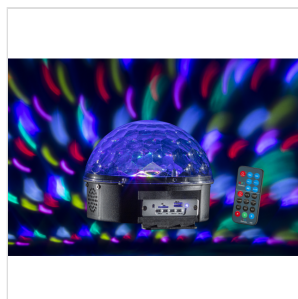

CB-630B

# SEMI-SFERA LUMINOSA CON 6 LED DA 3W, BT, PLAYER MP3 E TELECOMANDO

CB-630B è un effetto luminoso formato da una semi-sfera rotante con sorgente luminosa con 6 LED da 3W (RGBWYI).

E' possibile scegliere tra differenti effetti luminosi che sfruttano cambi di colori, musica e variazioni della velocità di rotazione. Il CB-630B è dotato di lettore MP3, BT, Micro-SD. e telecomando.

# SEMI-SFERA LUMINOSA CON 6 LED DA 3W, BT, PLAYER MP3 E TELECOMANDO

LED a lunghissima durata (20.000 ore)

Angolo Beam: 130°

Effetti: Punti rotondi, cerchi e lampeggio

Modi di funzionamento: Auto, FlashS1, S2, S3

Media Player: BT, USB/Micro-SD (MP3, WAV) con 2 altoparlanti da 1W a banda larga