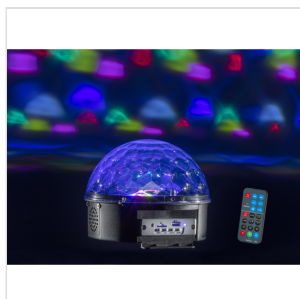

CB-630B

SEMI-SFERA LUMINOSA CON 6 LED DA 3W, BT, PLAYER MP3 E TELECOMANDO

CB-630B è un effetto luminoso formato da una semi-sfera rotante con sorgente luminosa con 6 LED da 3W (RGBWYI).

E' possibile scegliere tra differenti effetti luminosi che sfruttano cambi di colori, musica e variazioni della velocità di rotazione. Il CB-630B è dotato di lettore MP3, BT, Micro-SD. e telecomando.

CB-630B

SEMI-SFERA LUMINOSA CON 6 LED DA 3W, BT, PLAYER MP3 E TELECOMANDO

DETTAGLI DEL PRODOTTO

CARATTERISTICHE PRINCIPALI

Sorgente Luminosa: 6 LED (3W Rosso, 3W Verde, 3W Blu, 3W Bianco, 3W Ambra, 3W Viola)

Beam: 80 lenti; ogni obiettivo può emettere da 3 a 6 fasci di luce e raggiungere 240-280 raggi.

LED a lunghissima durata (20.000 ore)

Angolo Beam: 130°

Effetti: Punti rotondi, cerchi e lampeggio

Modi di funzionamento: Auto, FlashS1, S2, S3