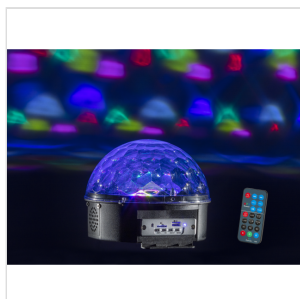

# SEMI-SFERA LUMINOSA CON 6 LED DA 3W, BT, PLAYER MP3 E TELECOMANDO

CB-630B è un effetto luminoso formato da una semi-sfera rotante con sorgente luminosa con 6 LED da 3W (RGBWYI).

E' possibile scegliere tra differenti effetti luminosi che sfruttano cambi di colori, musica e variazioni della velocità di rotazione. Il CB-630B è dotato di lettore MP3, BT, Micro-SD. e telecomando.

# SEMI-SFERA LUMINOSA CON 6 LED DA 3W, BT, PLAYER MP3 E TELECOMANDO

### CARATTERISTICHE PRINCIPALI

Sorgente Luminosa: 6 LED (3W Rosso, 3W Verde, 3W Blu, 3W Bianco, 3W Ambra, 3W Viola)

Beam: 80 lenti; ogni obiettivo può emettere da 3 a 6 fasci di luce e raggiungere 240-280 raggi.

LED a lunghissima durata (20.000 ore)

Angolo Beam: 130°

Effetti: Punti rotondi, cerchi e lampeggio

Modi di funzionamento: Auto, FlashS1, S2, S3

Media Player: BT, USB/Micro-SD (MP3, WAV) con 2 altoparlanti da 1W a banda larga