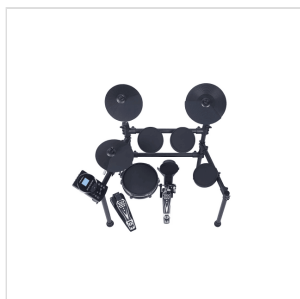

DD630S

BATTERIA ELETTRONICA COMPATTA ED ELEGANTE CON SNARE MESH DA 10" A 2 ZONE ED ESPANDIBILITÀ A 2 CRASH E 4 TOM.

La Medeli DD630S è una batteria digitale completa di tutto! Il modulo audio di nuova concezione e intuitivo è dotato di un display LCD retroilluminato e contiene 408 diversi suoni di batteria distribuiti su 30 kit programmati in fabbrica, nonché 10 Drum kit utente, in cui è possibile creare e salvare le proprie batterie. Presenti anche 80 preset da allenamento, oltre a metronomo con velocità regolabile (30-280 bpm). Il kit di batteria include uno Snare Pad MESH a due zone da 10" ed è dotato di attacchi robusti e facile da regolare e montare. C'è anche la possibilità di integrare un altro piatto. Il kit è dotato di uscita MIDI, oltre a una porta USB per la connessione a un computer o altre periferiche esterne.

DD630S

BATTERIA ELETTRONICA COMPATTA ED ELEGANTE CON SNARE MESH DA 10" A 2 ZONE ED ESPANDIBILITÀ A 2 CRASH E 4 TOM.

DETTAGLI DEL PRODOTTO

CARATTERISTICHE PRINCIPALI

Display LCD retroilluminato

30 Set di Batteria, 408 suoni, 10 Combinazioni Hi-hat, 60 Song predefinite e 10 Song User

DD630S

BATTERIA ELETTRONICA COMPATTA ED ELEGANTE CON SNARE MESH DA 10" A 2 ZONE ED ESPANDIBILITÀ A 2 CRASH E 4 TOM.

Sequencer	5 Song user con registrazione in real-time fino a 25000 note e 192 ticks per beat.
Tempo	30~280
Metronomo	Suono click; Volume click; Time signature; Selezione intervallo.
Parametri Trigger	Sensitivity; Curve; Crosstalk; Retrigger cancel.
Alimentazione	9V DC/500mA (Adattatore AC/DC Incluso).
Dimensioni (LxPxA)	1140 x 610 x 1200 mm
Peso	17,4 kg
Dimensioni Imballo (LxPxA)	880 x 580 x 335 mm
Peso Imballo	23Kg