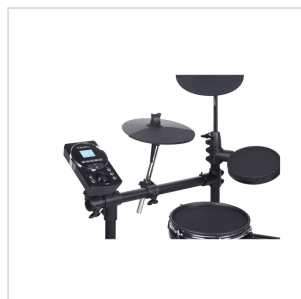

# BATTERIA ELETTRONICA COMPATTA ED ELEGANTE CON SNARE MESH DA 10" A 2 ZONE ED ESPANDIBILITÀ A 2 CRASH E 4 TOM.

La Medeli DD630S è una batteria digitale completa di tutto! Il modulo audio di nuova concezione e intuitivo è dotato di un display LCD retroilluminato e contiene 408 diversi suoni di batteria distribuiti su 30 kit programmati in fabbrica, nonché 10 Drum kit utente, in cui è possibile creare e salvare le proprie batterie. Presenti anche 80 preset da allenamento, oltre a metronomo con velocità regolabile (30-280 bpm). Il kit di batteria include uno Snare Pad MESH a due zone da 10" ed è dotato di attacchi robusti e facile da regolare e montare. C'è anche la possibilità di integrare un altro piatto. Il kit è dotato di uscita MIDI, oltre a una porta USB per la connessione a un computer o altre periferiche esterne.

# BATTERIA ELETTRONICA COMPATTA ED ELEGANTE CON SNARE MESH DA 10" A 2 ZONE ED ESPANDIBILITÀ A 2 CRASH E 4 TOM.

### CARATTERISTICHE PRINCIPALI

Display LCD retroilluminato

30 Set di Batteria, 408 suoni, 10 Combinazioni Hi-hat, 60 Song predefinite e 10 Song User

Snare Pad MESH a due zone da 10"

Tre modalità per allenarsi con molti esercizi per fare pratica. Una funzione automatica di punteggio darà sempre il risultato sulla pratica effettuata.

# BATTERIA ELETTRONICA COMPATTA ED ELEGANTE CON SNARE MESH DA 10" A 2 ZONE ED ESPANDIBILITÀ A 2 CRASH E 4 TOM.

<b>Sequencer</b>	5 Song user con registrazione in real-time fino a 25000 note e 192 ticks per beat.
<b>Tempo</b>	30~280
<b>Metronomo</b>	Suono click; Volume click; Time signature; Selezione intervallo.
<b>Parametri Trigger</b>	Sensitivity; Curve; Crosstalk; Retrigger cancel.
<b>Alimentazione</b>	9V DC/500mA (Adattatore AC/DC Incluso).
<b>Dimensioni (LxPxA)</b>	1140 x 610 x 1200 mm
<b>Peso</b>	17,4 kg
<b>Dimensioni Imballo (LxPxA)</b>	880 x 580 x 335 mm
<b>Peso Imballo</b>	23Kg