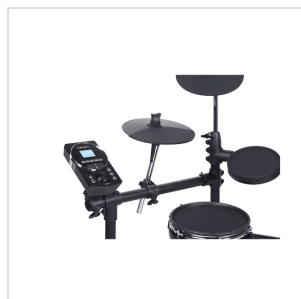

DD630S

BATTERIA ELETTRONICA COMPATTA ED ELEGANTE CON SNARE MESH DA 10" A 2 ZONE ED ESPANDIBILITÀ A 2 CRASH E 4 TOM.

La Medeli DD630S è una batteria digitale completa di tutto! Il modulo audio di nuova concezione e intuitivo è dotato di un display LCD retroilluminato e contiene 408 diversi suoni di batteria distribuiti su 30 kit programmati in fabbrica, nonché 10 Drum kit utente, in cui è possibile creare e salvare le proprie batterie. Presenti anche 80 preset da allenamento, oltre a metronomo con velocità regolabile (30-280 bpm). Il kit di batteria include uno Snare Pad MESH a due zone da 10" ed è dotato di attacchi robusti e facile da regolare e montare. C'è anche la possibilità di integrare un altro piatto. Il kit è dotato di uscita MIDI, oltre a una porta USB per la connessione a un computer o altre periferiche esterne.

DD630S

BATTERIA ELETTRONICA COMPATTA ED ELEGANTE CON SNARE MESH DA 10" A 2 ZONE ED ESPANDIBILITÀ A 2 CRASH E 4 TOM.

DETTAGLI DEL PRODOTTO

CARATTERISTICHE PRINCIPALI

Display LCD retroilluminato

30 Set di Batteria, 408 suoni, 10 Combinazioni Hi-hat, 60 Song predefinite e 10 Song User

Snare Pad MESH a due zone da 10"

Tre modalità per allenarsi con molti esercizi per fare pratica. Una funzione automatica di punteggio darà sempre il risultato sulla pratica effettuata.

Ingresso Audio AUX IN per collegare dispositivi esterni come smartphone, tablet o CD Player e suonare con i brani preferiti.

DD630S

BATTERIA ELETTRONICA COMPATTA ED ELEGANTE CON SNARE MESH DA 10" A 2 ZONE ED ESPANDIBILITÀ A 2 CRASH E 4 TOM.

Sequencer	5 Song user con registrazione in real-time fino a 25000 note e 192 ticks per beat.
Tempo	30~280
Metronomo	Suono click; Volume click; Time signature; Selezione intervallo.
Parametri Trigger	Sensitivity; Curve; Crosstalk; Retrigger cancel.
Alimentazione	9V DC/500mA (Adattatore AC/DC Incluso).
Dimensioni (LxPxA)	1140 x 610 x 1200 mm
Peso	17,4 kg
Dimensioni Imballo (LxPxA)	880 x 580 x 335 mm
Peso Imballo	23Kg