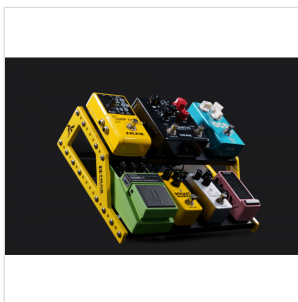

BUMBLEBEE NPB-S PEDALBOARD PER PEDALI EFFETTO (SMALL)

Nux Bumblebee è la soluzione perfetta per organizzare e trasportare in tutta sicurezza i tuoi pedali effetto e pedaliera in giro per il mondo. Puoi ordinare i pedali a tuo piacimento grazie ai cable organizer, in questo modo sarà sempre tutto in ordine e ogni cambiamento sarà semplice e rapido. La pedaliera Bumblebee è costruita in alluminio anodizzato, che significa massima robustezza e minimo peso. La borsa idrorepellente e leggera che rientra nei limiti del bagaglio a mano ti permette di portare con te la pedaliera anche in aereo. Disponibile in versione Small, Medium e Large.

BUMBLEBEE NPB-S PEDALBOARD PER PEDALI EFFETTO (SMALL)

DETTAGLI DEL PRODOTTO

CARATTERISTICHE PRINCIPALI

La soluzione perfetta per organizzare e trasportare i tuoi pedali effetto e pedaliere

Costruita in alluminio anodizzato (massima robustezza e minimo peso)

6 piattaforme (versione Small)

Ordina i pedali a tuo piacimento grazie ai cable organizer

Borsa idrorepellente e leggera che rientra nei limiti del bagaglio a mano in aereo

SPECIFICHE

Peso	1.30kg
Peso con borsa	2.20kg
Dimensioni	310(L) x 240(P)x 90(A)mm