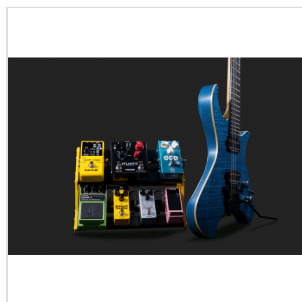

BUMBLEBEE NPB-S PEDALBOARD PER PEDALI EFFETTO (SMALL)

Nux Bumblebee è la soluzione perfetta per organizzare e trasportare in tutta sicurezza i tuoi pedali effetto e pedaliera in giro per il mondo. Puoi ordinare i pedali a tuo piacimento grazie ai cable organizer, in questo modo sarà sempre tutto in ordine e ogni cambiamento sarà semplice e rapido. La pedaliera Bumblebee è costruita in alluminio anodizzato, che significa massima robustezza e minimo peso. La borsa idrorepellente e leggera che rientra nei limiti del bagaglio a mano ti permette di portare con te la pedaliera anche in aereo. Disponibile in versione Small, Medium e Large.

BUMBLEBEE NPB-S PEDALBOARD PER PEDALI EFFETTO (SMALL)

DETTAGLI DEL PRODOTTO

CARATTERISTICHE PRINCIPALI

La soluzione perfetta per organizzare e trasportare i tuoi pedali effetto e pedaliere

Costruita in alluminio anodizzato (massima robustezza e minimo peso)

6 piattaforme (versione Small)

Ordina i pedali a tuo piacimento grazie ai cable organizer

Borsa idrorepellente e leggera che rientra nei limiti del bagaglio a mano in aereo

SPECIFICHE

Peso	1.30kg
Peso con borsa	2.20kg
Dimensioni	310(L) x 240(P)x 90(A)mm