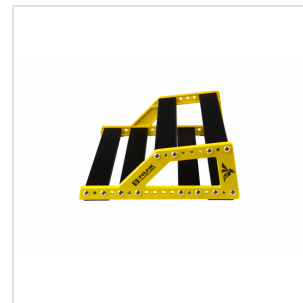

BUMBLEBEE NPB-S PEDALBOARD PER PEDALI EFFETTO (SMALL)

Nux Bumblebee è la soluzione perfetta per organizzare e trasportare in tutta sicurezza i tuoi pedali effetto e pedaliera in giro per il mondo. Puoi ordinare i pedali a tuo piacimento grazie ai cable organizer, in questo modo sarà sempre tutto in ordine e ogni cambiamento sarà semplice e rapido. La pedaliera Bumblebee è costruita in alluminio anodizzato, che significa massima robustezza e minimo peso. La borsa idrorepellente e leggera che rientra nei limiti del bagaglio a mano ti permette di portare con te la pedaliera anche in aereo. Disponibile in versione Small, Medium e Large.

BUMBLEBEE NPB-S PEDALBOARD PER PEDALI EFFETTO (SMALL)

DETTAGLI DEL PRODOTTO

CARATTERISTICHE PRINCIPALI

La soluzione perfetta per organizzare e trasportare i tuoi pedali effetto e pedaliere

Costruita in alluminio anodizzato (massima robustezza e minimo peso)

6 piattaforme (versione Small)

Ordina i pedali a tuo piacimento grazie ai cable organizer

Borsa idrorepellente e leggera che rientra nei limiti del bagaglio a mano in aereo

SPECIFICHE

Peso	1.30kg
Peso con borsa	2.20kg
Dimensioni	310(L) x 240(P)x 90(A)mm