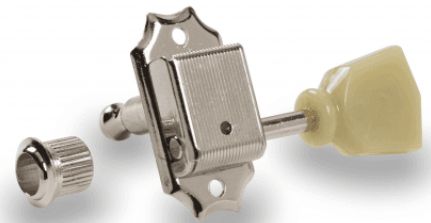

SD90 STANDARD SL N

SET DI MECCANICHE PER CHITARRA ELETTRICA 3L/3R (NICKEL)

Set Meccaniche 3L/3R Vintage style di alta qualità per chitarra elettrica con bottone SL style e perno Standard.

SD90 STANDARD SL N

SET DI MECCANICHE PER CHITARRA ELETTRICA 3L/3R (NICKEL)

DETTAGLI DEL PRODOTTO

CARATTERISTICHE PRINCIPALI

Bottone: SL

Perno: Standard

Rapporto di trasmissione: 1:15

Finitura: nickel

SPECIFICHE

Gear Ratio

1:15

Finitura

Nickel

Montaggio

6 in linea