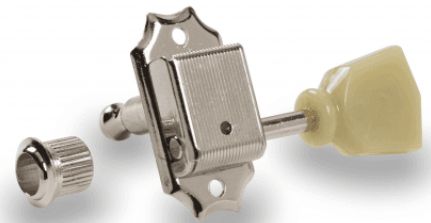

SD90 STANDARD SL N

# SET DI MECCANICHE PER CHITARRA ELETTRICA 3L/3R (NICKEL)

---

Set Meccaniche 3L/3R Vintage style di alta qualità per chitarra elettrica con bottone SL style e perno Standard.

SD90 STANDARD SL N

# SET DI MECCANICHE PER CHITARRA ELETTRICA 3L/3R (NICKEL)

### CARATTERISTICHE PRINCIPALI

Bottone: SL

Perno: Standard

Rapporto di trasmissione: 1:15

Finitura: nickel