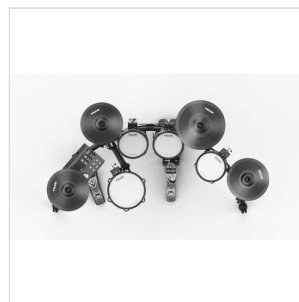

DM-7X

BATTERIA ELETTRONICA CON PELLI MESH

In collaborazione col leader nel mercato delle pelli REMO, NUX lancia sul mercato il DM-7X, un drumkit elettronico di ultima generazione con tecnologia Dual-Trigging, pelli MESH e design moderno incredibilmente accattivante.

Dotato di libreria suono personalizzabile, basi e ben 5 modalità di pratica con cui impostare le tue sessioni di studio.