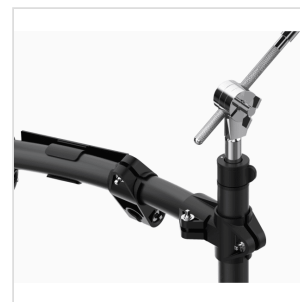

DM-7X

BATTERIA ELETTRONICA CON PELLI MESH

In collaborazione col leader nel mercato delle pelli REMO, NUX lancia sul mercato il DM-7X, un drumkit elettronico di ultima generazione con tecnologia Dual-Trigging, pelli MESH e design moderno incredibilmente accattivante.

Dotato di libreria suono personalizzabile, basi e ben 5 modalità di pratica con cui impostare le tue sessioni di studio.