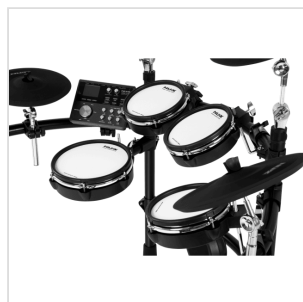

DM-7X

BATTERIA ELETTRONICA CON PELLI MESH

In collaborazione col leader nel mercato delle pelli REMO, NUX lancia sul mercato il DM-7X, un drumkit elettronico di ultima generazione con tecnologia Dual-Trigging, pelli MESH e design moderno incredibilmente accattivante.

Dotato di libreria suono personalizzabile, basi e ben 5 modalità di pratica con cui impostare le tue sessioni di studio.

DM-7X

BATTERIA ELETTRONICA CON PELLI MESH

DETTAGLI DEL PRODOTTO

CARATTERISTICHE PRINCIPALI

Pelli Mesh by Remo

Design ricurvo e elegante, facile da installare e settare col sistema Quick Disassembling Cymbal Arm Lock

Libreria suoni personalizzabile

Registra e suona assieme alle basi

La funzione insegnamento permette di scegliere tra 5 diversi metodi di pratica

Tecnologia Dual-Triggering (pelle e rim)

Funzione Advanced velocity-sensitive per calibrare al meglio la risposta del trigger dei pad e dei piatti

3 tom, 1 rullante, 1 hi-hat, 2 crash, 1 ride, 1 controllo hi-hat, 1 cassa, 1 pedale cassa