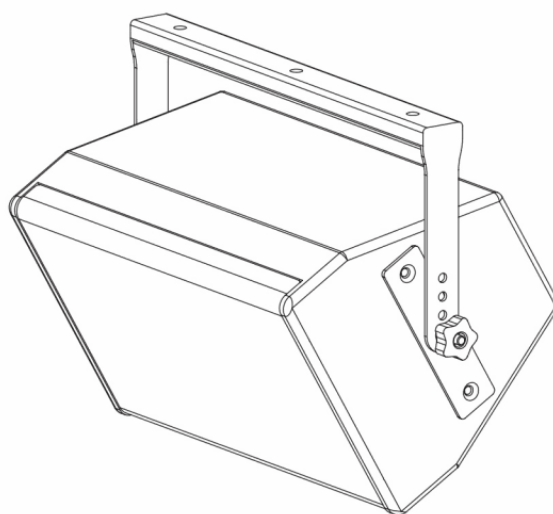

XY-POLE

STAFFA PER INSTALLAZIONE ORIZZONTALE DEL DIFFUSORE XY-110

Staffe di montaggio a parete per installazione orizzontale

DETTAGLI DEL PRODOTTO

CARATTERISTICHE PRINCIPALI

Disposizione dei fori (pitch): 108 mm×50.8 mm

Per diffusore XY-110