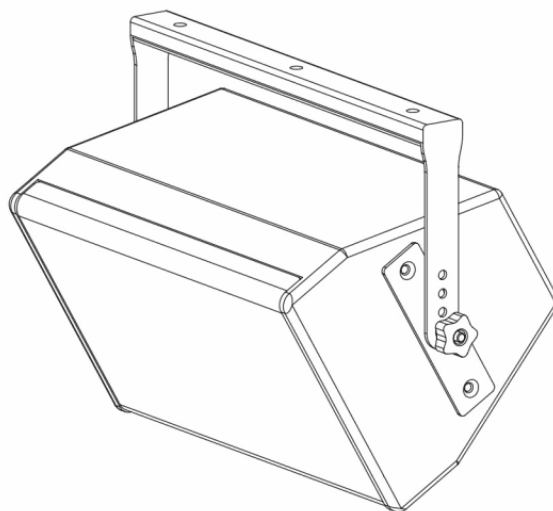

XY-POLE

STAFFA PER INSTALLAZIONE ORIZZONTALE DEL DIFFUSORE XY-110

Staffe di montaggio a parete per installazione orizzontale

DETTAGLI DEL PRODOTTO

CARATTERISTICHE PRINCIPALI

Disposizione dei fori (pitch): 108 mm×50.8 mm

Per diffusore XY-110