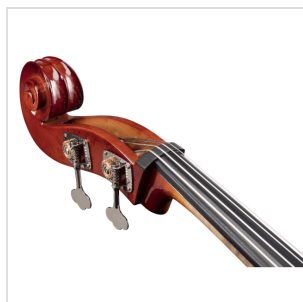

# CONRABBASSO 1/2 VIRTUOSO PRIMO COMPLETO DI BORSA E ARCHETTO

La serie Virtuoso Primo è ideale per chi si avvicina allo studio del contrabbasso. Grazie alle tecnologie impiegate per la costruzione abbiamo ottenuto uno strumento performante dal rapporto qualità prezzo eccezionale. Le ottime finiture, così come la lavorazione denotano una grande cura nei particolari che solitamente si trova in strumenti di fascia molto più alta, offrendo così al giovane violinista uno strumento per iniziare a studiare performante, accessibile e facile da suonare. Lo strumento viene offerto con cordiera in lega di alluminio completa di accordatori individuali, archetto, borsa morbida, colofonia e tracolle.

### CARATTERISTICHE PRINCIPALI

Tavola Armonica: Laminata

Fasce e fondo: laminato

Binding: intarsiato

Ponte: acero

Tastiera: acero tinto nero con effetto ebano

Montatura: bischeri e mentoniera in acero tinto con effetto ebano