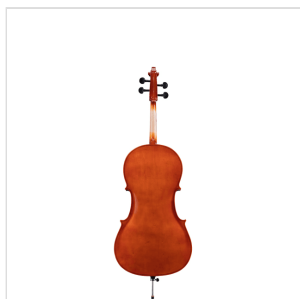

# VIOLONCELLO 1/8 VIRTUOSO PRIMO COMPLETO DI BORSA E ARCHETTO

La serie Virtuoso Primo è ideale per chi si avvicina allo studio del violoncello. Grazie alle tecnologie impiegate per la costruzione abbiamo ottenuto uno strumento performante dal rapporto qualità prezzo eccezionale. Le ottime finiture, così come la lavorazione denotano una grande cura nei particolari che solitamente si trova in strumenti di fascia molto più alta, offrendo così al giovane violinista uno strumento per iniziare a studiare performante, accessibile e facile da suonare. Lo strumento viene offerto con cordiera in lega di alluminio completa di accordatori individuali, archetto, borsa morbida, colofonia e tracolle.

### CARATTERISTICHE PRINCIPALI

Tavola Armonica: Laminata

Fasce e fondo: laminato

Binding: intarsiato

Ponte: acero

Tastiera: acero tinto nero con effetto ebano

Montatura: bischeri e mentoniera in acero tinto con effetto ebano