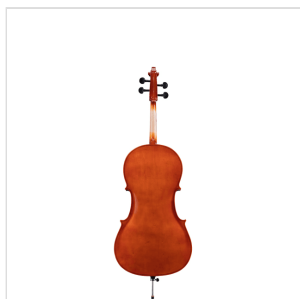

PCE-18

VIOLONCELLO 1/8 VIRTUOSO PRIMO COMPLETO DI BORSA E ARCHETTO

La serie Virtuoso Primo è ideale per chi si avvicina allo studio del violoncello. Grazie alle tecnologie impiegate per la costruzione abbiamo ottenuto uno strumento performante dal rapporto qualità prezzo eccezionale. Le ottime finiture, così come la lavorazione denotano una grande cura nei particolari che solitamente si trova in strumenti di fascia molto più alta, offrendo così al giovane violinista uno strumento per iniziare a studiare performante, accessibile e facile da suonare. Lo strumento viene offerto con cordiera in lega di alluminio completa di accordatori individuali, archetto, borsa morbida, colofonia e tracolle.

PCE-18

VIOLONCELLO 1/8 VIRTUOSO PRIMO COMPLETO DI BORSA E ARCHETTO

DETTAGLI DEL PRODOTTO

CARATTERISTICHE PRINCIPALI

Tavola Armonica: Laminata

Fasce e fondo: laminato

Binding: intarsiato

Ponte: acero

Tastiera: acero tinto nero con effetto ebano

Montatura: bischeri e mentoniera in acero tinto con effetto ebano

Cordiera in lega con intonatori individuali

Archetto: student brazilian wood con tallone in palissandro

Colore: Cherry Brown

Finitura: lucida

Borsa

Accessori in dotazione: colofonia, tracolle, corde

Misura: 1/8