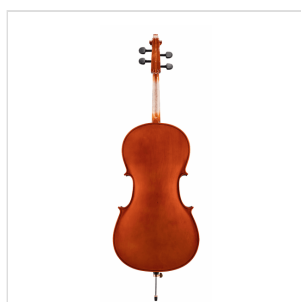

VSCE-34

VIOLONCELLO 3/4 VIRTUOSO STUDENT COMPLETO DI BORSA E ARCHETTO

La serie Virtuoso Student è ideale per chi si avvicina allo studio del violoncello. Grazie alle tecnologie impiegate per la costruzione abbiamo ottenuto uno strumento performante dal rapporto qualità prezzo eccezionale. I legni utilizzati, le ottime finiture, così come la lavorazione denotano una grande cura nei particolari che solitamente si trova in strumenti di fascia molto più alta, offrendo così al giovane violoncellista uno strumento performante, accessibile e facile da suonare. Lo strumento viene offerto con cordiera in lega di alluminio completa di accordatori individuali, archetto ad anima esagonale, custodia preformata con tasca interna, colofonia e tracolle.

VSCE-34

VIOLONCELLO 3/4 VIRTUOSO STUDENT COMPLETO DI BORSA E ARCHETTO

DETTAGLI DEL PRODOTTO

CARATTERISTICHE PRINCIPALI

Tavola Armonica: abete massello

Fasce e fondo: laminato

Binding: intarsiato

Ponte: Stile Francese in acero

Tastiera: acero tinto nero con effetto ebano

Montatura: bischeri e mentoniera in acero tinto con effetto ebano

Cordiera in lega con intonatori individuali

Archetto: student brazilian wood ad anima esagonale con tallone in palissandro

Colore: Cherry Brown

Finitura: lucida

Borsa

Accessori in dotazione: colofonia, tracolle, corde

Misura: 3/4