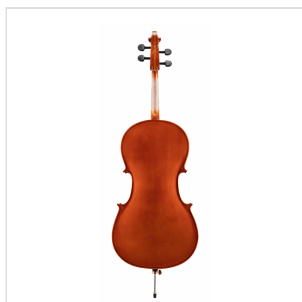

VSCE-34

VIOLONCELLO 3/4 VIRTUOSO STUDENT COMPLETO DI BORSA E ARCHETTO

La serie Virtuoso Student è ideale per chi si avvicina allo studio del violoncello. Grazie alle tecnologie impiegate per la costruzione abbiamo ottenuto uno strumento performante dal rapporto qualità prezzo eccezionale. I legni utilizzati, le ottime finiture, così come la lavorazione denotano una grande cura nei particolari che solitamente si trova in strumenti di fascia molto più alta, offrendo così al giovane violoncellista uno strumento performante, accessibile e facile da suonare. Lo strumento viene offerto con cordiera in lega di alluminio completa di accordatori individuali, archetto ad anima esagonale, custodia preformata con tasca interna, colofonia e tracolle.

VSCE-34

VIOLONCELLO 3/4 VIRTUOSO STUDENT COMPLETO DI BORSA E ARCHETTO

DETTAGLI DEL PRODOTTO

CARATTERISTICHE PRINCIPALI

Tavola Armonica: abete massello

Fasce e fondo: laminato

Binding: intarsiato

Ponte: Stile Francese in acero

Tastiera: acero tinto nero con effetto ebano

Montatura: bischeri e mentoniera in acero tinto con effetto ebano

Cordiera in lega con intonatori individuali

Archetto: student brazilian wood ad anima esagonale con tallone in palissandro

Colore: Cherry Brown

Finitura: lucida

Borsa

Accessori in dotazione: colofonia, tracolle, corde

Misura: 3/4