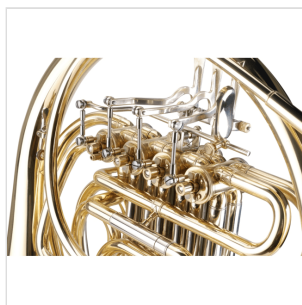

SFH-FB4G

# CORNO FRANCESE DOPPIO FA/SIB A 4 VALVOLE

Il corno francese è uno strumento storicamente molto utilizzato nelle orchestre, sia nelle armonie che come solista. Il Corno Soundsation SFH-FB4G è costruito con la massima cura dei dettagli e ottime finiture. Perfettamente intonato e di facile emissione, doppia tonalità Fa/Sib offre un timbro caldo e pastoso. Leggero e dal corpo maneggevole, è ideale sia per chi inizia lo studio dello strumento che per lo studio avanzato.

# CORNO FRANCESE DOPPIO FA/SIB A 4 VALVOLE

### CARATTERISTICHE PRINCIPALI

Corpo in ottone

Tonalità in F/Sib

4 valvole in acciaio inossidabile

Canneggio da Ø 11,90mm di diametro

Campana da Ø 311mm di diametro

Pompe di intonazione su tutti i canneggi principali