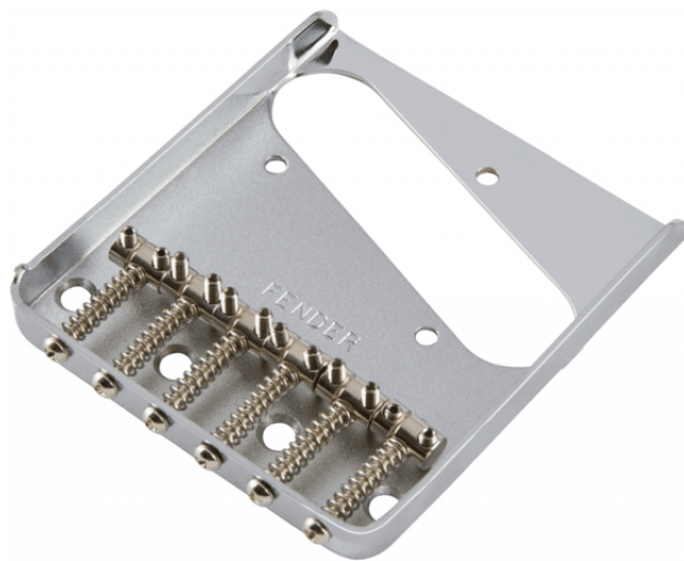

0990810000

PONTE COMPLETO 6-SADDLE VINTAGE-SYLE TELECASTER® (CHROME)

Realizzato per strumenti Fender® in una varietà di modelli vintage e contemporanei. Ogni gruppo ponte include bulloneria di montaggio e chiavi.

Ponte in acciaio cromato con sei sellette del ponte a barilotto nichelate completamente regolabili per Telecaster® con corpo passante.

0990810000

PONTE COMPLETO 6-SADDLE VINTAGE-SYLE TELECASTER® (CHROME)

DETTAGLI DEL PRODOTTO

CARATTERISTICHE PRINCIPALI

Assemblaggio ponte a sei selle in stile vintage

Design a corde passanti

Sei selle "a botte" nichelate

Hardware di montaggio e chiavi di regolazione incluse

Per chitarre Telecaster serie American Vintage (USA) e Deluxe Nashville (Messico)

Colore: Chrome

Orientamento: mano destra

Stile: stile vintage