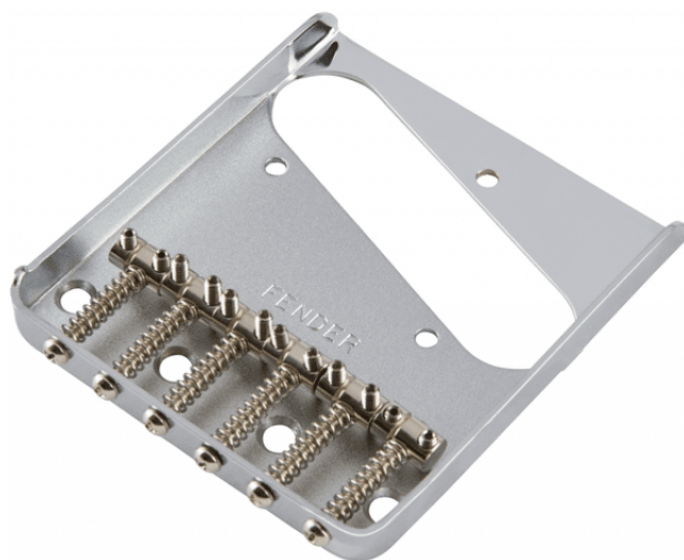

0990810000

PONTE COMPLETO 6-SADDLE VINTAGE-SYLE TELECASTER® (CHROME)

Realizzato per strumenti Fender® in una varietà di modelli vintage e contemporanei. Ogni gruppo ponte include bulloneria di montaggio e chiavi.

Ponte in acciaio cromato con sei sellette del ponte a barilotto nichelate completamente regolabili per Telecaster® con corpo passante.

0990810000

PONTE COMPLETO 6-SADDLE VINTAGE-SYLE TELECASTER® (CHROME)

DETTAGLI DEL PRODOTTO

CARATTERISTICHE PRINCIPALI

Assemblaggio ponte a sei selle in stile vintage

Design a corde passanti

Sei selle "a botte" nichelate

Hardware di montaggio e chiavi di regolazione incluse

Per chitarre Telecaster serie American Vintage (USA) e Deluxe Nashville (Messico)

Colore: Chrome

Orientamento: mano destra

Stile: stile vintage