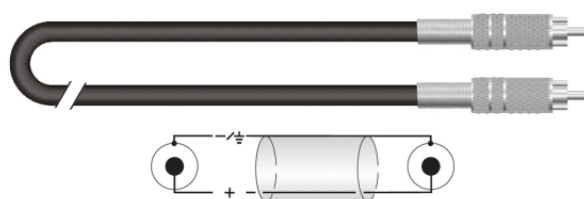

PC50BK003SD

CAVO PATCH SBILANCIATO RCA - RCA / 0.3 MT

La serie PC50SD è una serie professionale di cavi patch che risponde alle esigenze di utilizzo giornaliero sul palco o in studio. E' provvisto di una robusta guaina protettiva, di un doppio schermo con rame a fasce ad alta densità e PVC conduttore e di isolante spesso in PE.

PC50BK003SD

CAVO PATCH SBILANCIATO RCA - RCA / 0.3 MT**DETTAGLI DEL PRODOTTO****CARATTERISTICHE PRINCIPALI**

Connettori: 2x spina RCA con punta dorata e rivestimento in metallo PP45SS6

Cavo microfonico biassiale BC15MIC con costruzione O.F.C.

Area del conduttore: 0.21 mm²

Diametro cavo: 5.4 mm

Schermatura di rame ad alta densità con PVC conduttore

Isolamento in PE

Flessibile, estremamente robusto

Applicazioni: concerti, mobile

Lunghezza: 0.3 mt

SPECIFICHE

Area del conduttore 0.21 mm²

Diametro cavo 5.4 mm

Schermatura rame ad alta densità con PVC conduttore

Connettori 2x spina RCA con punta dorata e rivestimento in metallo PP45SS6