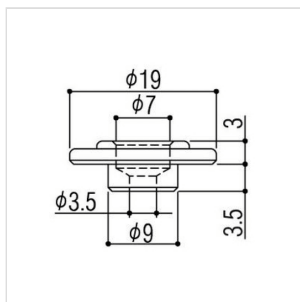

RB20C

ABBASSACORDE PER BASSO CROMO

Abbassacorde a bottone per basso Gotoh

RB20C

ABBASSACORDE PER BASSO CROMO

DETTAGLI DEL PRODOTTO

CARATTERISTICHE PRINCIPALI

A bottone