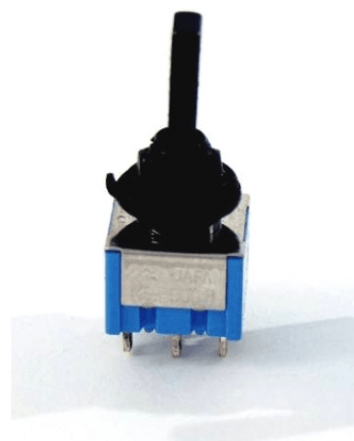

## SW60B MINI SWITCH ON/ON (NERO)

SOUNDSATION Parts è il programma ufficiale di parti per tutti gli strumenti musicali SOUNDSATION e non solo. Sono disponibili parti di qualità prodotte in Giappone per la riparazione dei più famosi strumenti vintage e moderni.

### CARATTERISTICHE PRINCIPALI

Posizione: On/On

Finitura: Nero