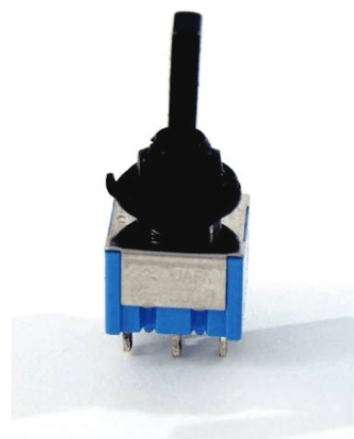

SW60B MINI SWITCH ON/ON (NERO)

SOUNDSATION Parts è il programma ufficiale di parti per tutti gli strumenti musicali SOUNDSATION e non solo. Sono disponibili parti di qualità prodotte in Giappone per la riparazione dei più famosi strumenti vintage e moderni.

DETTAGLI DEL PRODOTTO

CARATTERISTICHE PRINCIPALI

Posizione: On/On

Finitura: Nero