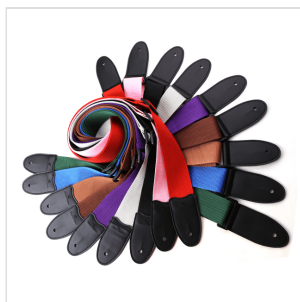

# TRACOLLA PER CHITARRA/BASSO IN POLIESTERE CON TERMINALI IN PELLE ARTIFICIALE

---

La linea Soundsation straps offre tracolle di vario tipo, realizzate in diversi materiali per venire incontro alle esigenze estetiche e funzionali del musicista.

# TRACOLLA PER CHITARRA/BASSO IN POLIESTERE CON TERMINALI IN PELLE ARTIFICIALE

### CARATTERISTICHE PRINCIPALI

Realizzata in poliestere

Terminali pelle artificiale

Passanti in ABS

Larghezza: 5cm

Lunghezza: 150cm

Colore: White