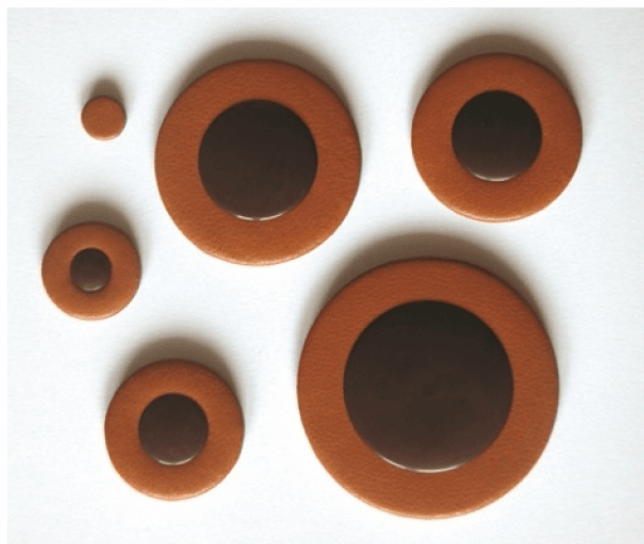

**S/275T**

# SET CUSCINETTI PER SAX TENORE IN SIB

Il pratico set Made in France di Rigotti è adatto per Sax Tenore in Sib. I cuscinetti sono realizzati in pelle con anello in interno plastica. Pratici e duraturi, permettono di produrre un suono chiaro e pulito.

### CARATTERISTICHE PRINCIPALI

Sax Tenore in Sib

Realizzati in pelle con anello in Plastica all'interno

Permettono di produrre un suono chiaro e pulito