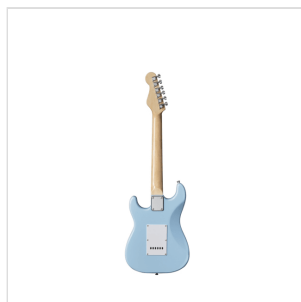

## RIDER-JR TB

# CHITARRA ELETTRICA 3/4 DOUBLE CUTAWAY A 3 SINGLE COIL

---

La serie RIDER rivisita il classico dei classici: una chitarra elettrica double cutaway con corpo in basswood per garantire timbro e robustezza e 3 single coil per un suono chiaro e brillante. La tastiera 22 tasti è in Eco-Rosewood per preservare il feeling e il look del palissandro nel rispetto della normativa CITES. Il selettore a 5 vie in combinazione col potenziometro volume e tono garantisce grande varietà timbrica per spaziare dal blues al rock passando per il funk. La versione JR ha un corpo di dimensioni 3/4 perfetto per gli studenti più giovani che pretendono suonabilità, qualità dei materiali e della costruzione.

#### CARATTERISTICHE PRINCIPALI

Corpo: basswood

Manico: acero

Tastiera: Eco-Rosewood (conforme normativa CITES)

Tasti: 22

Meccaniche: cromate

Ponte: vintage tremolo

Pick up: 3 single coil

Switch: 5 vie

Potenzimetri: volume/tono/tono

Colore: Tropical Blue

Versione 3/4