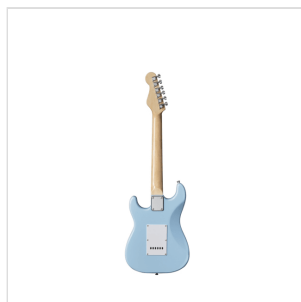

RIDER-JR TB

CHITARRA ELETTRICA 3/4 DOUBLE CUTAWAY A 3 SINGLE COIL

La serie RIDER rivisita il classico dei classici: una chitarra elettrica double cutaway con corpo in basswood per garantire timbro e robustezza e 3 single coil per un suono chiaro e brillante. La tastiera 22 tasti è in Eco-Rosewood per preservare il feeling e il look del palissandro nel rispetto della normativa CITES. Il selettore a 5 vie in combinazione col potenziometro volume e tono garantisce grande varietà timbrica per spaziare dal blues al rock passando per il funk. La versione JR ha un corpo di dimensioni 3/4 perfetto per gli studenti più giovani che pretendono suonabilità, qualità dei materiali e della costruzione.

RIDER-JR TB

CHITARRA ELETTRICA 3/4 DOUBLE CUTAWAY A 3 SINGLE COIL

DETTAGLI DEL PRODOTTO

CARATTERISTICHE PRINCIPALI

Corpo: basswood

Manico: acero

Tastiera: Eco-Rosewood (conforme normativa CITES)

Tasti: 22

Meccaniche: cromate

Ponte: vintage tremolo

Pick up: 3 single coil

Switch: 5 vie

Potenzimetri: volume/tono/tono

Colore: Tropical Blue

Versione 3/4

SPECIFICHE

Nut	41.5 mm
Radius	14"
Scala	23"