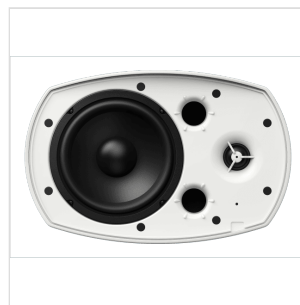

CM-S58T-W DIFFUSORE 8" (COPPIA)

Attingendo alla tradizione Pioneer nella produzione di altoparlanti per club, i versatili CM-S54T, CM-S56T e CM-S58T a due vie producono un audio di qualità superiore. Disponibili in bianco o nero, queste nuove unità sono perfette per un'installazione discreta in una varietà di spazi in cui l'affidabilità è fondamentale e gli altoparlanti possono essere utilizzati anche per alcune applicazioni all'aperto.

Questi nuovi arrivi convenienti e adattabili della serie CM includono una serie di funzioni tra cui i rubinetti per trasformati, ideali se hai bisogno di una soluzione di installazione fissa professionale e adattabile.

CM-S58T-W

DIFFUSORE 8" (COPPIA)

DETTAGLI DEL PRODOTTO

CARATTERISTICHE PRINCIPALI

Tweeter a cupola morbida

Acceleratore per bassi Vortex di nuova concezione

Impedenza flessibile di 8 ohm

Resistente alla polvere e all'acqua

LF 8" (200 mm) cone

HF 1" (25 mm) silk dome tweeter

Connettori Euroblock (4 pin) x 1 (ingresso) +/-, loop-thru

CM-S58T-W DIFFUSORE 8" (COPPIA)

Rigging e hardware 1 x staffa a U 2 x M6 punti di montaggio filettati sul retro