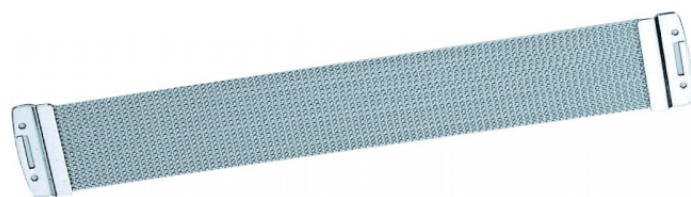

DA-31C

CORDIERA PER RULLANTE (14" - 20 FILI)

Peace offre una vasta gamma di accessori e parti di ricambio per batteria. Che tu voglia sostituire delle parti al tuo drumkit o costruire batterie e tamburi custom, Peace copre la maggior parte delle esigenze con un catalogo ampio e dettagliato di accessori e parti costruiti con i migliori materiali. Le parti in metallo sono sottoposte a trattamento galvanico per assicurare una finitura brillante e resistente nel tempo.

DETTAGLI DEL PRODOTTO

CARATTERISTICHE PRINCIPALI

Diametro: 14"

Fili: 20