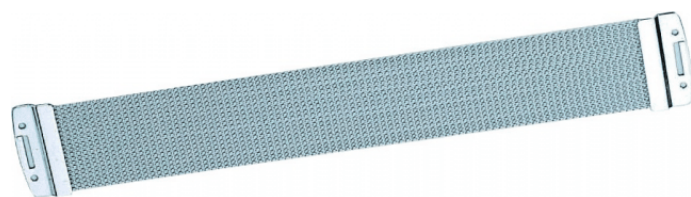

DA-31C

# CORDIERA PER RULLANTE (14" - 20 FILI)

Peace offre una vasta gamma di accessori e parti di ricambio per batteria. Che tu voglia sostituire delle parti al tuo drumkit o costruire batterie e tamburi custom, Peace copre la maggior parte delle esigenze con un catalogo ampio e dettagliato di accessori e parti costruiti con i migliori materiali. Le parti in metallo sono sottoposte a trattamento galvanico per assicurare una finitura brillante e resistente nel tempo.

### CARATTERISTICHE PRINCIPALI

Diametro: 14"

Fili: 20