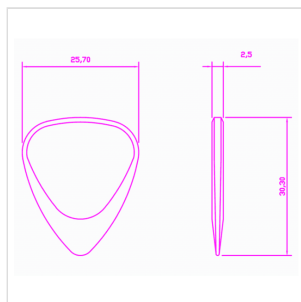

ZDT-GE-1

1 PLETTRO CON SEGNO ZODIACALE "GEMELLI"

I plettri Timber Tones della serie Zodiac Tones "Gemelli" si basano sulla classica forma 351. Prodotti da macchine CNC hanno tolleranze strette da 2,5 millimetri di spessore e una smussatura fino alla punta di 0,7 millimetri di spessore. Per la produzione di questi plettri non è stato utilizzato Buffalo Horn coltivato. Nascono sotto lo stesso segno di Bob Dylan.

ZDT-GE-1

1 PLETTRO CON SEGNO ZODIACALE "GEMELLI"

DETTAGLI DEL PRODOTTO

CARATTERISTICHE PRINCIPALI

Adatto per chitarra acustica ed elettrica

Il Buffalo Horn ha un tono simile ai favolosi plettri in Tortoise Shell. E' molto resistente e ha un tono morbido arrotondato