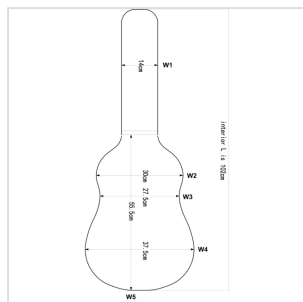

TD100-C

ASTUCCIO RIGIDO ARCHTOP CON RIVESTIMENTO IN TWEED PER CHITARRA CLASSICA

Gli astucci rigidi TWEED DELUXE coniugano perfettamente resistenza, protezione e appeal estetico. Dotati di rivestimento interno morbido e protettivo, comparto interno per accessori, cerniere e chiusure con chiave. Rivestimento esterno in Tweed.

TD100-C

ASTUCCIO RIGIDO ARCHTOP CON RIVESTIMENTO IN TWEED PER CHITARRA CLASSICA

DETTAGLI DEL PRODOTTO

CARATTERISTICHE PRINCIPALI

Protezione massima grazie al legno 3 strati a trama incrociata e alla forma archtop

Lunghezza totale interna: 102cm

Lunghezza corpo interna: 55.5cm

W1 larghezza interna (vedi fig.): 14cm

W2 larghezza interna (vedi fig.): 30cm

W3 larghezza interna (vedi fig.): 27.5cm

W4 larghezza interna (vedi fig.): 37.5cm

Altezza interna: 13.5cm