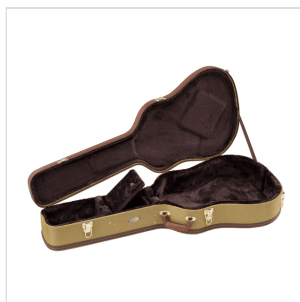

TD100-C

ASTUCCIO RIGIDO ARCHTOP CON RIVESTIMENTO IN TWEED PER CHITARRA CLASSICA

Gli astucci rigidi TWEED DELUXE coniugano perfettamente resistenza, protezione e appeal estetico. Dotati di rivestimento interno morbido e protettivo, comparto interno per accessori, cerniere e chiusure con chiave. Rivestimento esterno in Tweed.

TD100-C

ASTUCCIO RIGIDO ARCHTOP CON RIVESTIMENTO IN TWEED PER CHITARRA CLASSICA

DETTAGLI DEL PRODOTTO

CARATTERISTICHE PRINCIPALI

Protezione massima grazie al legno 3 strati a trama incrociata e alla forma archtop

Rivestimento interno morbido e protettivo con comparto interno per accessori

Cerniere resistenti in finitura gold

3 chiusure con chiave in finitura gold

Rivestimento esterno in Tweed

Strumento: chitarra classica