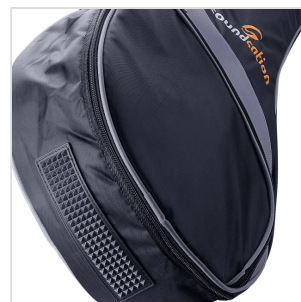

PGB-10CG

BORSA PER CHITARRA CLASSICA 4/4 - IMBOTTITURA 10MM

Trasporta e proteggi la tua strumentazione con le borse della serie la serie PGB-10, dotate imbottitura 10mm, tracolle regolabili, maniglia e tasca frontale + tasca superiore per avere il tuo materiale di studio e i tuoi accessori sempre con te.

PGB-10CG

BORSA PER CHITARRA CLASSICA 4/4 - IMBOTTITURA 10MM

DETTAGLI DEL PRODOTTO

CARATTERISTICHE PRINCIPALI

Tracolle regolabili

Maniglia ergonomica

Ampia tasca frontale + tasca superiore

Colore: nero e grigio

Logo ricamato a colori

Adatta per chitarra classica

Imbottitura: 10mm

Poly 420D antistrappo

SPECIFICHE

Dimensioni (interne)

108x42x13,5cm