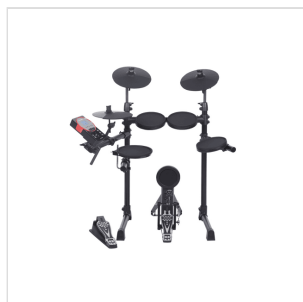

DD610S

BATTERIA ELETTRONICA COMPATTA, PIEGHEVOLE E DAL DESIGN ELEGANTE CON SNARE PAD A 2 ZONE DA 10" ED ESPANDIBILITÀ A 2 CRASH E 4 TOM.

La batteria elettronica DD610S è stata progettata sia per chi vuole cominciare a studiare e sia per chi si esibisce con performance dal vivo. Lo strumento è stato equipaggiato con tutte le nuove voci e con uno Snare a 2 zone da 10" così da migliorare la qualità del suono e quindi ottenere una sensazione realistica e naturale. DD610S ha un design elegante ed è compatta, leggera e pieghevole. Queste caratteristiche fanno sì che sia facilmente trasportabile e facile da installare. Le 64 note di polifonia, i 25 set di batteria, i 226 suoni percussivi, le diverse modalità per fare pratica e molte altre caratteristiche danno alla DD610S un ottimo rapporto qualità/prezzo.

DD610S

BATTERIA ELETTRONICA COMPATTA, PIEGHEVOLE E DAL DESIGN ELEGANTE CON SNARE PAD A 2 ZONE DA 10" ED ESPANDIBILITÀ A 2 CRASH E 4 TOM.

DETTAGLI DEL PRODOTTO

CARATTERISTICHE PRINCIPALI

Display LCD retroilluminato

SPECIFICHE

Display LDC Retroilluminato.

Polifonia 64

Pad e Pedali per la batteria: 1 x Snare pad a 2-Zone, 3 x Tom pads, 1 x Crash con Choke, 1 x Ride con Choke, 1 x Hi-hat (Controllo continuo), 1x Pedale Hi-hat, 1 x Pad ed 1 x Pedale Kick.

DD610S

BATTERIA ELETTRONICA COMPATTA, PIEGHEVOLE E DAL DESIGN ELEGANTE CON SNARE PAD A 2 ZONE DA 10" ED ESPANDIBILITÀ A 2 CRASH E 4 TOM.

Sequencer	1 Song user con registrazione in real-time fino a 25000 note e 192 ticks per beat.
Tempo	30~280
Metronomo	Suono click; Volume click; Time signature; Selezione intervallo.
Parametri Trigger	Sensitivity; Curve; Crosstalk; Retrigger cancel.
Alimentazione	9V DC/500mA (Adattatore AC/DC Incluso).
Dimensioni (LxPxA)	955 x 530 x 1130 mm
Peso	15 kg
Dimensioni Imballo (LxPxA)	875 x 515 x 300 mm
Peso Imballo	20,2Kg