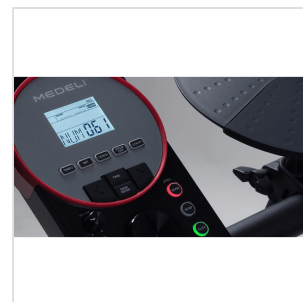

DD610S

BATTERIA ELETTRONICA COMPATTA, PIEGHEVOLE E DAL DESIGN ELEGANTE CON SNARE PAD A 2 ZONE DA 10" ED ESPANDIBILITÀ A 2 CRASH E 4 TOM.

La batteria elettronica DD610S è stata progettata sia per chi vuole cominciare a studiare e sia per chi si esibisce con performance dal vivo. Lo strumento è stato equipaggiato con tutte le nuove voci e con uno Snare a 2 zone da 10" così da migliorare la qualità del suono e quindi ottenere una sensazione realistica e naturale. DD610S ha un design elegante ed è compatta, leggera e pieghevole. Queste caratteristiche fanno sì che sia facilmente trasportabile e facile da installare. Le 64 note di polifonia, i 25 set di batteria, i 226 suoni percussivi, le diverse modalità per fare pratica e molte altre caratteristiche danno alla DD610S un ottimo rapporto qualità/prezzo.

DD610S

BATTERIA ELETTRONICA COMPATTA, PIEGHEVOLE E DAL DESIGN ELEGANTE CON SNARE PAD A 2 ZONE DA 10" ED ESPANDIBILITÀ A 2 CRASH E 4 TOM.

DETTAGLI DEL PRODOTTO

CARATTERISTICHE PRINCIPALI

Display LCD retroilluminato

SPECIFICHE

Display LDC Retroilluminato.

Polifonia 64

Pad e Pedali per la batteria: 1 x Snare pad a 2-Zone, 3 x Tom pads, 1 x Crash con Choke, 1 x Ride con Choke, 1 x Hi-hat (Controllo continuo), 1x Pedale Hi-hat, 1 x Pad ed 1 x Pedale Kick.

DD610S

BATTERIA ELETTRONICA COMPATTA, PIEGHEVOLE E DAL DESIGN ELEGANTE CON SNARE PAD A 2 ZONE DA 10" ED ESPANDIBILITÀ A 2 CRASH E 4 TOM.

Sequencer	1 Song user con registrazione in real-time fino a 25000 note e 192 ticks per beat.
Tempo	30~280
Metronomo	Suono click; Volume click; Time signature; Selezione intervallo.
Parametri Trigger	Sensitivity; Curve; Crosstalk; Retrigger cancel.
Alimentazione	9V DC/500mA (Adattatore AC/DC Incluso).
Dimensioni (LxPxA)	955 x 530 x 1130 mm
Peso	15 kg
Dimensioni Imballo (LxPxA)	875 x 515 x 300 mm
Peso Imballo	20,2Kg