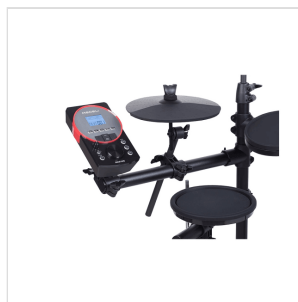

DD610S

BATTERIA ELETTRONICA COMPATTA, PIEGHEVOLE E DAL DESIGN ELEGANTE CON SNARE PAD A 2 ZONE DA 10" ED ESPANDIBILITÀ A 2 CRASH E 4 TOM.

La batteria elettronica DD610S è stata progettata sia per chi vuole cominciare a studiare e sia per chi si esibisce con performance dal vivo. Lo strumento è stato equipaggiato con tutte le nuove voci e con uno Snare a 2 zone da 10" così da migliorare la qualità del suono e quindi ottenere una sensazione realistica e naturale. DD610S ha un design elegante ed è compatta, leggera e pieghevole. Queste caratteristiche fanno sì che sia facilmente trasportabile e facile da installare. Le 64 note di polifonia, i 25 set di batteria, i 226 suoni percussivi, le diverse modalità per fare pratica e molte altre caratteristiche danno alla DD610S un ottimo rapporto qualità/prezzo.

DD610S

BATTERIA ELETTRONICA COMPATTA, PIEGHEVOLE E DAL DESIGN ELEGANTE CON SNARE PAD A 2 ZONE DA 10" ED ESPANDIBILITÀ A 2 CRASH E 4 TOM.

DETTAGLI DEL PRODOTTO

CARATTERISTICHE PRINCIPALI

Display LCD retroilluminato

SPECIFICHE

Display LDC Retroilluminato.

Polifonia 64

Pad e Pedali per la batteria: 1 x Snare pad a 2-Zone, 3 x Tom pads, 1 x Crash con Choke, 1 x Ride con Choke, 1 x Hi-hat (Controllo continuo), 1x Pedale Hi-hat, 1 x Pad ed 1 x Pedale Kick.

DD610S

BATTERIA ELETTRONICA COMPATTA, PIEGHEVOLE E DAL DESIGN ELEGANTE CON SNARE PAD A 2 ZONE DA 10" ED ESPANDIBILITÀ A 2 CRASH E 4 TOM.

Sequencer	1 Song user con registrazione in real-time fino a 25000 note e 192 ticks per beat.
Tempo	30~280
Metronomo	Suono click; Volume click; Time signature; Selezione intervallo.
Parametri Trigger	Sensitivity; Curve; Crosstalk; Retrigger cancel.
Alimentazione	9V DC/500mA (Adattatore AC/DC Incluso).
Dimensioni (LxPxA)	955 x 530 x 1130 mm
Peso	15 kg
Dimensioni Imballo (LxPxA)	875 x 515 x 300 mm
Peso Imballo	20,2Kg