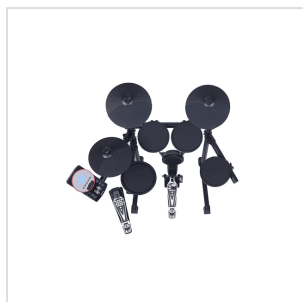

DD610S

BATTERIA ELETTRONICA COMPATTA, PIEGHEVOLE E DAL DESIGN ELEGANTE CON SNARE PAD A 2 ZONE DA 10" ED ESPANDIBILITÀ A 2 CRASH E 4 TOM.

La batteria elettronica DD610S è stata progettata sia per chi vuole cominciare a studiare e sia per chi si esibisce con performance dal vivo. Lo strumento è stato equipaggiato con tutte le nuove voci e con uno Snare a 2 zone da 10" così da migliorare la qualità del suono e quindi ottenere una sensazione realistica e naturale. DD610S ha un design elegante ed è compatta, leggera e pieghevole. Queste caratteristiche fanno sì che sia facilmente trasportabile e facile da installare. Le 64 note di polifonia, i 25 set di batteria, i 226 suoni percussivi, le diverse modalità per fare pratica e molte altre caratteristiche danno alla DD610S un ottimo rapporto qualità/prezzo.

DD610S

BATTERIA ELETTRONICA COMPATTA, PIEGHEVOLE E DAL DESIGN ELEGANTE CON SNARE PAD A 2 ZONE DA 10" ED ESPANDIBILITÀ A 2 CRASH E 4 TOM.

DETTAGLI DEL PRODOTTO

CARATTERISTICHE PRINCIPALI

Display LCD retroilluminato

SPECIFICHE

Display LDC Retroilluminato.

Polifonia 64

Pad e Pedali per la batteria: 1 x Snare pad a 2-Zone, 3 x Tom pads, 1 x Crash con Choke, 1 x Ride con Choke, 1 x Hi-hat (Controllo continuo), 1x Pedale Hi-hat, 1 x Pad ed 1 x Pedale Kick.

DD610S

BATTERIA ELETTRONICA COMPATTA, PIEGHEVOLE E DAL DESIGN ELEGANTE CON SNARE PAD A 2 ZONE DA 10" ED ESPANDIBILITÀ A 2 CRASH E 4 TOM.

Sequencer	1 Song user con registrazione in real-time fino a 25000 note e 192 ticks per beat.
Tempo	30~280
Metronomo	Suono click; Volume click; Time signature; Selezione intervallo.
Parametri Trigger	Sensitivity; Curve; Crosstalk; Retrigger cancel.
Alimentazione	9V DC/500mA (Adattatore AC/DC Incluso).
Dimensioni (LxPxA)	955 x 530 x 1130 mm
Peso	15 kg
Dimensioni Imballo (LxPxA)	875 x 515 x 300 mm
Peso Imballo	20,2Kg