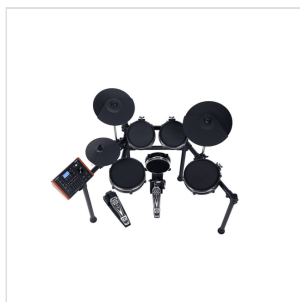

DD638DX

# BATTERIA ELETTRONICA COMPATTA ED ELEGANTE CON TECNOLOGIA "PURE DRUM" E COMPOSTA DA SNARE, 3 TOM E KICK TRIGGER TUTTI CON MESH HEAD.

DD638DX include l'ultima libreria di suoni campionati Medeli e la tecnologia "PURE DRUM" . Questa esclusiva tecnologia migliora notevolmente la qualità del suono per la batteria digitale, dando così una sensazione più naturale e realistica alle orecchie. Usando la funzione USB flash drive, si possono inserire i propri suoni nel modulo e usarli come voci interne, dando possibilità illimitate alle voci di batteria. Si può effettuare il playback di brani direttamente da USB ( MIDI, MP3,WAV) e registrare le proprie performances in tempo reale su USB flash drive.

# BATTERIA ELETTRONICA COMPATTA ED ELEGANTE CON TECNOLOGIA "PURE DRUM" E COMPOSTA DA SNARE, 3 TOM E KICK TRIGGER TUTTI CON MESH HEAD.

### CARATTERISTICHE PRINCIPALI

Display LCD Grafico retroilluminato da 64 x 128 Punti.

50 Set di Batteria + 49 User, 650 suoni, 17 Combinations Hi-Hat, 100 Song predefinite e 10 Song User, 99 campioni per suoni utente con circa 15 Mbyte in totale.