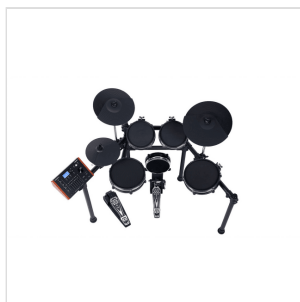

DD638DX

BATTERIA ELETTRONICA COMPATTA ED ELEGANTE CON TECNOLOGIA "PURE DRUM" E COMPOSTA DA SNARE, 3 TOM E KICK TRIGGER TUTTI CON MESH HEAD.

DD638DX include l'ultima libreria di suoni campionati Medeli e la tecnologia "PURE DRUM" . Questa esclusiva tecnologia migliora notevolmente la qualità del suono per la batteria digitale, dando così una sensazione più naturale e realistica alle orecchie. Usando la funzione USB flash drive, si possono inserire i propri suoni nel modulo e usarli come voci interne, dando possibilità illimitate alle voci di batteria. Si può effettuare il playback di brani direttamente da USB (MIDI, MP3,WAV) e registrare le proprie performances in tempo reale su USB flash drive.

DD638DX

BATTERIA ELETTRONICA COMPATTA ED ELEGANTE CON TECNOLOGIA "PURE DRUM" E COMPOSTA DA SNARE, 3 TOM E KICK TRIGGER TUTTI CON MESH HEAD.

DETTAGLI DEL PRODOTTO

CARATTERISTICHE PRINCIPALI

Display LCD Grafico retroilluminato da 64 x 128 Punti.

SPECIFICHE

Display	LCD Grafico retroilluminato da 64 x 128 Punti.
Polifonia	64
Set di Batteria	50 + 49 user
iKit	5

DD638DX

BATTERIA ELETTRONICA COMPATTA ED ELEGANTE CON TECNOLOGIA "PURE DRUM" E COMPOSTA DA SNARE, 3 TOM E KICK TRIGGER TUTTI CON MESH HEAD.