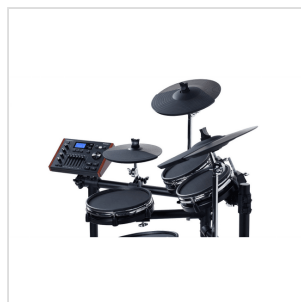

DD638DX

# BATTERIA ELETTRONICA COMPATTA ED ELEGANTE CON TECNOLOGIA "PURE DRUM" E COMPOSTA DA SNARE, 3 TOM E KICK TRIGGER TUTTI CON MESH HEAD.

DD638DX include l'ultima libreria di suoni campionati Medeli e la tecnologia "PURE DRUM" . Questa esclusiva tecnologia migliora notevolmente la qualità del suono per la batteria digitale, dando così una sensazione più naturale e realistica alle orecchie. Usando la funzione USB flash drive, si possono inserire i propri suoni nel modulo e usarli come voci interne, dando possibilità illimitate alle voci di batteria. Si può effettuare il playback di brani direttamente da USB ( MIDI, MP3,WAV) e registrare le proprie performances in tempo reale su USB flash drive.

# BATTERIA ELETTRONICA COMPATTA ED ELEGANTE CON TECNOLOGIA "PURE DRUM" E COMPOSTA DA SNARE, 3 TOM E KICK TRIGGER TUTTI CON MESH HEAD.

### CARATTERISTICHE PRINCIPALI

Display LCD Grafico retroilluminato da 64 x 128 Punti.

50 Set di Batteria + 49 User, 650 suoni, 17 Combinations Hi-Hat, 100 Song predefinite e 10 Song User, 99 campioni per suoni utente con circa 15 Mbyte in totale.