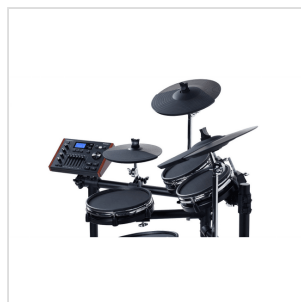

DD638DX

BATTERIA ELETTRONICA COMPATTA ED ELEGANTE CON TECNOLOGIA "PURE DRUM" E COMPOSTA DA SNARE, 3 TOM E KICK TRIGGER TUTTI CON MESH HEAD.

DD638DX include l'ultima libreria di suoni campionati Medeli e la tecnologia "PURE DRUM" . Questa esclusiva tecnologia migliora notevolmente la qualità del suono per la batteria digitale, dando così una sensazione più naturale e realistica alle orecchie. Usando la funzione USB flash drive, si possono inserire i propri suoni nel modulo e usarli come voci interne, dando possibilità illimitate alle voci di batteria. Si può effettuare il playback di brani direttamente da USB (MIDI, MP3,WAV) e registrare le proprie performances in tempo reale su USB flash drive.

DD638DX

BATTERIA ELETTRONICA COMPATTA ED ELEGANTE CON TECNOLOGIA "PURE DRUM" E COMPOSTA DA SNARE, 3 TOM E KICK TRIGGER TUTTI CON MESH HEAD.

DETTAGLI DEL PRODOTTO

CARATTERISTICHE PRINCIPALI

Display LCD Grafico retroilluminato da 64 x 128 Punti.

SPECIFICHE

Display	LCD Grafico retroilluminato da 64 x 128 Punti.
Polifonia	64
Set di Batteria	50 + 49 user
iKit	5

DD638DX

BATTERIA ELETTRONICA COMPATTA ED ELEGANTE CON TECNOLOGIA "PURE DRUM" E COMPOSTA DA SNARE, 3 TOM E KICK TRIGGER TUTTI CON MESH HEAD.