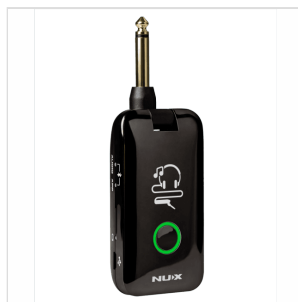

## MP-2 MIGHTY PLUG REMOTE MODELLING AMPLUG PER CHITARRA E BASSO

Mighty plug è una device per suonare in cuffia chitarra o basso, basta inserirla nella presa jack e scegliere tra effetti, modelli di amplificatori e simulatori cassa. Ha anche una drum machine integrata, funziona in modalità Bluetooth e tramite la app gratuita dedicata puoi ampliare a dismisura le potenzialità di questo arsenale ultra compatto che potrai sempre tenere a portata di mano. Credici o meno, sta tutto lì dentro!

# MP-2 MIGHTY PLUG REMOTE MODELLING AMPLUG PER CHITARRA E BASSO