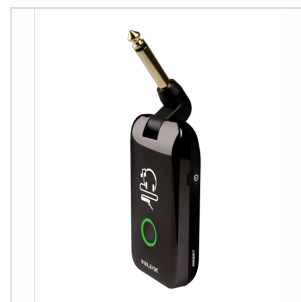

## MP-2 MIGHTY PLUG REMOTE MODELLING AMPLUG PER CHITARRA E BASSO

Mighty plug è una device per suonare in cuffia chitarra o basso, basta inserirla nella presa jack e scegliere tra effetti, modelli di amplificatori e simulatori cassa. Ha anche una drum machine integrata, funziona in modalità Bluetooth e tramite la app gratuita dedicata puoi ampliare a dismisura le potenzialità di questo arsenale ultra compatto che potrai sempre tenere a portata di mano. Credici o meno, sta tutto lì dentro!

# MP-2 MIGHTY PLUG REMOTE MODELLING AMPLUG PER CHITARRA E BASSO