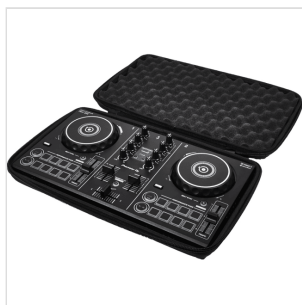

DJC-200

BORSA PER PIONEER CONTROLLER DDJ-200

Questa borsa per controller DJ calza a pennello sui modelli DDJ-200. Il rivestimento vellutato e la schiuma alveolata di protezione della borsa prevengono i danni provocati da urti e vibrazioni.

DJC-200

BORSA PER PIONEER CONTROLLER DDJ-200

DETTAGLI DEL PRODOTTO

CARATTERISTICHE PRINCIPALI

Corpo stampato EVA Durashock

Poliestere balistico nero

Fodera in velluto nero

Schiuma alveolata sul coperchio

Dimensioni interne (WxDxH): 380x223x60 mm

Dimensioni esterne (LxPxA): 410x245x75 mm (maniglia esclusa)