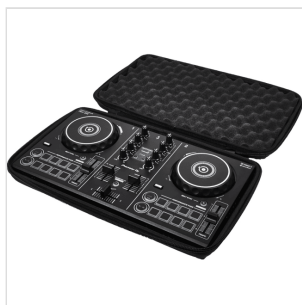

DJC-200

# BORSA PER PIONEER CONTROLLER DDJ-200

Questa borsa per controller DJ calza a pennello sui modelli DDJ-200. Il rivestimento vellutato e la schiuma alveolata di protezione della borsa prevengono i danni provocati da urti e vibrazioni.

### CARATTERISTICHE PRINCIPALI

Corpo stampato EVA Durashock

Poliestere balistico nero

Fodera in velluto nero

Schiuma alveolata sul coperchio

Dimensioni interne (WxDxH): 380x223x60 mm

Dimensioni esterne (LxPxA): 410x245x75 mm (maniglia esclusa)