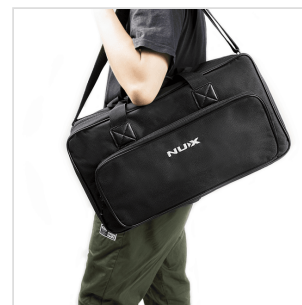

## BUMBLEBEE NPB-M PEDALBOARD PER PEDALI EFFETTO (MEDIUM)

Nux Bumblebee è la soluzione perfetta per organizzare e trasportare in tutta sicurezza i tuoi pedali effetto e pedaliera in giro per il mondo. Puoi ordinare i pedali a tuo piacimento grazie ai cable organizer, in questo modo sarà sempre tutto in ordine e ogni cambiamento sarà semplice e rapido. La pedaliera Bumblebee è costruita in alluminio anodizzato, che significa massima robustezza e minimo peso. La borsa idrorepellente e leggera che rientra nei limiti del bagaglio a mano ti permette di portare con te la pedaliera anche in aereo. Disponibile in versione Small, Medium e Large.

# BUMBLEBEE NPB-M PEDALBOARD PER PEDALI EFFETTO (MEDIUM)

### CARATTERISTICHE PRINCIPALI

La soluzione perfetta per organizzare e trasportare i tuoi pedali effetto e pedaliera

Costruita in alluminio anodizzato (massima robustezza e minimo peso)

6 piattaforme (versione Medium)