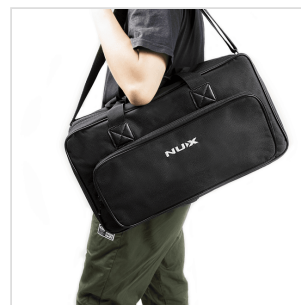

BUMBLEBEE NPB-M PEDALBOARD PER PEDALI EFFETTO (MEDIUM)

Nux Bumblebee è la soluzione perfetta per organizzare e trasportare in tutta sicurezza i tuoi pedali effetto e pedaliera in giro per il mondo. Puoi ordinare i pedali a tuo piacimento grazie ai cable organizer, in questo modo sarà sempre tutto in ordine e ogni cambiamento sarà semplice e rapido. La pedaliera Bumblebee è costruita in alluminio anodizzato, che significa massima robustezza e minimo peso. La borsa idrorepellente e leggera che rientra nei limiti del bagaglio a mano ti permette di portare con te la pedaliera anche in aereo. Disponibile in versione Small, Medium e Large.

BUMBLEBEE NPB-M PEDALBOARD PER PEDALI EFFETTO (MEDIUM)

DETTAGLI DEL PRODOTTO

CARATTERISTICHE PRINCIPALI

La soluzione perfetta per organizzare e trasportare i tuoi pedali effetto e pedaliere

Costruita in alluminio anodizzato (massima robustezza e minimo peso)

6 piattaforme (versione Medium)

Ordina i pedali a tuo piacimento grazie ai cable organizer

Borsa idrorepellente e leggera che rientra nei limiti del bagaglio a mano in aereo

SPECIFICHE

Peso	1.70kg
Peso con borsa	2.80kg
Dimensioni	243(L) x 445(P)x 90(A)mm