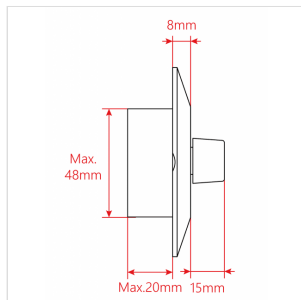

MURA 305

ATTENUATORE DI VOLUME DA 5W PER DIFFUSORI A 70-100V, 4 POSIZIONI + OFF, CON LINEA AUX. E COMANDO DI ALLARME A 24V