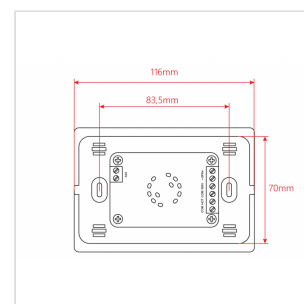

MURA 305

ATTENUATORE DI VOLUME DA 5W PER DIFFUSORI A 70-100V, 4 POSIZIONI + OFF, CON LINEA AUX. E COMANDO DI ALLARME A 24V

I Controlli di Volume murali MURA Serie 3 sono progettati per essere installati all'interno di normali cassette murali di formato 503 (108x53,5x74mm, non in dotazione). Permettono il controllo del volume con, rispettivamente, 4 posizioni+Off per il modello MURA 305 e 11 posizioni+Off per i modelli MURA 310/330/360. Le potenze nominali che sono in grado di attenuare vanno da 2,5W a 30W per linee a 70V; da 5W a 60W per linee a 100V.

Ciascuna posizione comporta una attenuazione dai 5dB ai 10dB a seconda del modello. Tutti comunque prevedono, oltre alla normale linea audio a 70-100V, l'ingresso per la linea ausiliaria a 70-100V di emergenza con livello di volume massimo (l'attenuatore in questo caso non agisce ma passa tutto il segnale) e controllo a 24V per la commutazione tra linea normale e ausiliaria in caso di allarme.

I controlli MURA Serie 3 hanno in dotazione la placca frontale di copertura (bianco) e sono compatibili con le placche BTicino® Matix® a 3P.