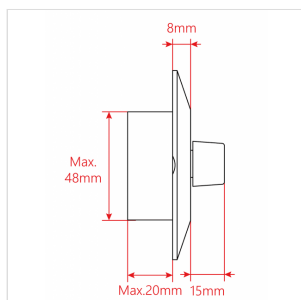

MURA 305

ATTENUATORE DI VOLUME DA 5W PER DIFFUSORI A 70-100V, 4 POSIZIONI + OFF, CON LINEA AUX. E COMANDO DI ALLARME A 24V