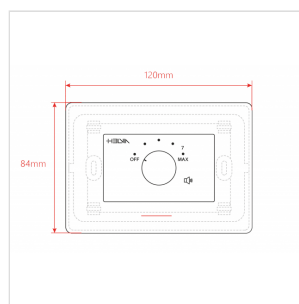

MURA 305

ATTENUATORE DI VOLUME DA 5W PER DIFFUSORI A 70-100V, 4 POSIZIONI + OFF, CON LINEA AUX. E COMANDO DI ALLARME A 24V

I Controlli di Volume murali MURA Serie 3 sono progettati per essere installati all'interno di normali cassette murali di formato 503 (108x53,5x74mm, non in dotazione). Permettono il controllo del volume con, rispettivamente, 4 posizioni+Off per il modello MURA 305 e 11 posizioni+Off per i modelli MURA 310/330/360. Le potenze nominali che sono in grado di attenuare vanno da 2,5W a 30W per linee a 70V; da 5W a 60W per linee a 100V.

Ciascuna posizione comporta una attenuazione dai 5dB ai 10dB a seconda del modello. Tutti comunque prevedono, oltre alla normale linea audio a 70-100V, l'ingresso per la linea ausiliaria a 70-100V di emergenza con livello di volume massimo (l'attenuatore in questo caso non agisce ma passa tutto il segnale) e controllo a 24V per la commutazione tra linea normale e ausiliaria in caso di allarme.

I controlli MURA Serie 3 hanno in dotazione la placca frontale di copertura (bianco) e sono compatibili con le placche BTicino® Matix® a 3P.