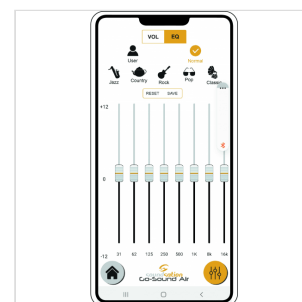

## GO-SOUND 15AIR

# SISTEMA PA PORTATILE DA 15" CON APP GO-SOUND AIR, 2 RADIOMICROFONI VHF, TROLLEY E BATTERIA

Soundsation Go-Sound fa un altro passo avanti e diventa **Go-Sound Air**. Mantenendo tutte le funzionalità della precedente serie Go-Sound AMW (alimentazione a batteria o corrente, trolley con manico telescopico, due microfoni wireless VHF, Player con USB/SD-card/BT, Ingressi Mic/Line, effetto Eco, EQ a 5-Bande, ecc.), è ora possibile controllare il lettore multimediale e l'ingresso stereo Aux tramite la nuova app "**Go-Sound Air**" per dispositivi Android® e iOS® (scaricalo da Google Play® o AppStore®).

Non è mai stato così facile suonare e controllare le tue playlist preferite dal tuo telefono cellulare o tablet: collega il diffusore all'app tramite connessione BT e il gioco è fatto.

Così come per la precedente serie AMW, la batteria dura da 2,5 ore (volume massimo e carica completa) a 4 ore (volume normale, carica completa). Entrambe le versioni da 12" e 15" sono dotate di amplificatore in classe-AB che offre fino a 800W di picco (quando collegato alla rete elettrica). Il cabinet è in polipropilene robusto e leggero con griglia metallica e foro per palo o treppiedi standard da 36 mm.