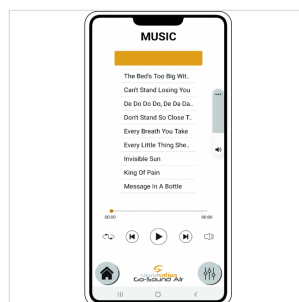

GO-SOUND 15AIR

SISTEMA PA PORTATILE DA 15" CON APP GO-SOUND AIR, 2 RADIOMICROFONI VHF, TROLLEY E BATTERIA

Soundsation Go-Sound fa un altro passo avanti e diventa **Go-Sound Air**. Mantenendo tutte le funzionalità della precedente serie Go-Sound AMW (alimentazione a batteria o corrente, trolley con manico telescopico, due microfoni wireless VHF, Player con USB/SD-card/BT, Ingressi Mic/Line, effetto Eco, EQ a 5-Bande, ecc.), è ora possibile controllare il lettore multimediale e l'ingresso stereo Aux tramite la nuova app "**Go-Sound Air**" per dispositivi Android® e iOS® (scaricalo da Google Play® o AppStore®).

Non è mai stato così facile suonare e controllare le tue playlist preferite dal tuo telefono cellulare o tablet: collega il diffusore all'app tramite connessione BT e il gioco è fatto.

Così come per la precedente serie AMW, la batteria dura da 2,5 ore (volume massimo e carica completa) a 4 ore (volume normale, carica completa). Entrambe le versioni da 12" e 15" sono dotate di amplificatore in classe-AB che offre fino a 800W di picco (quando collegato alla rete elettrica). Il cabinet è in polipropilene robusto e leggero con griglia metallica e foro per palo o treppiedi standard da 36 mm.