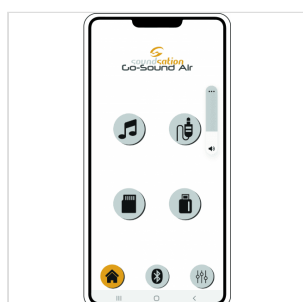

GO-SOUND 15AIR

SISTEMA PA PORTATILE DA 15" CON APP GO-SOUND AIR, 2 RADIOMICROFONI VHF, TROLLEY E BATTERIA

Soundsation Go-Sound fa un altro passo avanti e diventa **Go-Sound Air**. Mantenendo tutte le funzionalità della precedente serie Go-Sound AMW (alimentazione a batteria o corrente, trolley con manico telescopico, due microfoni wireless VHF, Player con USB/SD-card/BT, Ingressi Mic/Line, effetto Eco, EQ a 5-Bande, ecc.), è ora possibile controllare il lettore multimediale e l'ingresso stereo Aux tramite la nuova app "**Go-Sound Air**" per dispositivi Android® e iOS® (scaricalo da Google Play® o AppStore®).

Non è mai stato così facile suonare e controllare le tue playlist preferite dal tuo telefono cellulare o tablet: collega il diffusore all'app tramite connessione BT e il gioco è fatto.

Così come per la precedente serie AMW, la batteria dura da 2,5 ore (volume massimo e carica completa) a 4 ore (volume normale, carica completa). Entrambe le versioni da 12" e 15" sono dotate di amplificatore in classe-AB che offre fino a 800W di picco (quando collegato alla rete elettrica). Il cabinet è in polipropilene robusto e leggero con griglia metallica e foro per palo o treppiedi standard da 36 mm.

GO-SOUND 15AIR

SISTEMA PA PORTATILE DA 15" CON APP GO-SOUND AIR, 2 RADIOMICROFONI VHF, TROLLEY E BATTERIA

GO-SOUND 15AIR

SISTEMA PA PORTATILE DA 15" CON APP GO-SOUND AIR, 2 RADIOMICROFONI VHF, TROLLEY E BATTERIA

Effetto Eco per Ingressi Mic. e Radiomicrofoni

EQ grafico a 5-Bande

Batteria ricaricabile con durata della batteria da 2,5 (massimo volume) a 4 ore (uso standard)

Foro per palo o treppiedi da 36 mm

Sistema Trolley con ruote e una maniglia telescopica in alto + 2 maniglie laterali