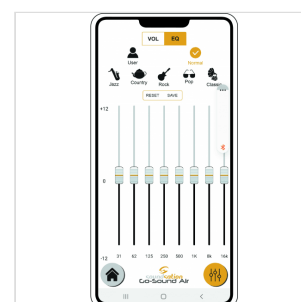

GO-SOUND 15AIR

SISTEMA PA PORTATILE DA 15" CON APP GO-SOUND AIR, 2 RADIOMICROFONI VHF, TROLLEY E BATTERIA

Soundsation Go-Sound fa un altro passo avanti e diventa **Go-Sound Air**. Mantenendo tutte le funzionalità della precedente serie Go-Sound AMW (alimentazione a batteria o corrente, trolley con manico telescopico, due microfoni wireless VHF, Player con USB/SD-card/BT, Ingressi Mic/Line, effetto Eco, EQ a 5-Bande, ecc.), è ora possibile controllare il lettore multimediale e l'ingresso stereo Aux tramite la nuova app "**Go-Sound Air**" per dispositivi Android® e iOS® (scaricalo da Google Play® o AppStore®).

Non è mai stato così facile suonare e controllare le tue playlist preferite dal tuo telefono cellulare o tablet: collega il diffusore all'app tramite connessione BT e il gioco è fatto.

Così come per la precedente serie AMW, la batteria dura da 2,5 ore (volume massimo e carica completa) a 4 ore (volume normale, carica completa). Entrambe le versioni da 12" e 15" sono dotate di amplificatore in classe-AB che offre fino a 800W di picco (quando collegato alla rete elettrica). Il cabinet è in polipropilene robusto e leggero con griglia metallica e foro per palo o treppiedi standard da 36 mm.

Effetto Eco per Ingressi Mic. e Radiomicrofoni

EQ grafico a 5-Bande

Batteria ricaricabile con durata della batteria da 2,5 (massimo volume) a 4 ore (uso standard)

Foro per palo o treppiedi da 36 mm

Sistema Trolley con ruote e una maniglia telescopica in alto + 2 maniglie laterali