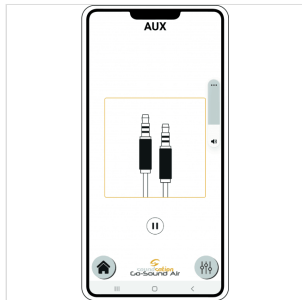

# SISTEMA PA PORTATILE DA 15" CON APP GO-SOUND AIR, 2 RADIOMICROFONI VHF, TROLLEY E BATTERIA

Soundsation Go-Sound fa un altro passo avanti e diventa **Go-Sound Air**. Mantenendo tutte le funzionalità della precedente serie Go-Sound AMW (alimentazione a batteria o corrente, trolley con manico telescopico, due microfoni wireless VHF, Player con USB/SD-card/BT, Ingressi Mic/Line, effetto Eco, EQ a 5-Bande, ecc.), è ora possibile controllare il lettore multimediale e l'ingresso stereo Aux tramite la nuova app "**Go-Sound Air**" per dispositivi Android® e iOS® (scaricalo da Google Play® o AppStore®).

Non è mai stato così facile suonare e controllare le tue playlist preferite dal tuo telefono cellulare o tablet: collega il diffusore all'app tramite connessione BT e il gioco è fatto.

Così come per la precedente serie AMW, la batteria dura da 2,5 ore (volume massimo e carica completa) a 4 ore (volume normale, carica completa). Entrambe le versioni da 12" e 15" sono dotate di amplificatore in classe-AB che offre fino a 800W di picco (quando collegato alla rete elettrica). Il cabinet è in polipropilene robusto e leggero con griglia metallica e foro per palo o treppiedi standard da 36 mm.