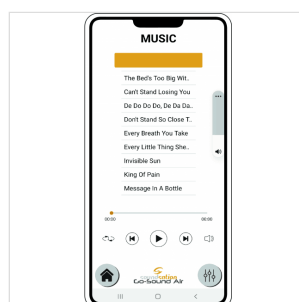

GO-SOUND 15AIR

SISTEMA PA PORTATILE DA 15" CON APP GO-SOUND AIR, 2 RADIOMICROFONI VHF, TROLLEY E BATTERIA

Soundsation Go-Sound fa un altro passo avanti e diventa **Go-Sound Air**. Mantenendo tutte le funzionalità della precedente serie Go-Sound AMW (alimentazione a batteria o corrente, trolley con manico telescopico, due microfoni wireless VHF, Player con USB/SD-card/BT, Ingressi Mic/Line, effetto Eco, EQ a 5-Bande, ecc.), è ora possibile controllare il lettore multimediale e l'ingresso stereo Aux tramite la nuova app "**Go-Sound Air**" per dispositivi Android® e iOS® (scaricalo da Google Play® o AppStore®).

Non è mai stato così facile suonare e controllare le tue playlist preferite dal tuo telefono cellulare o tablet: collega il diffusore all'app tramite connessione BT e il gioco è fatto.

Così come per la precedente serie AMW, la batteria dura da 2,5 ore (volume massimo e carica completa) a 4 ore (volume normale, carica completa). Entrambe le versioni da 12" e 15" sono dotate di amplificatore in classe-AB che offre fino a 800W di picco (quando collegato alla rete elettrica). Il cabinet è in polipropilene robusto e leggero con griglia metallica e foro per palo o treppiedi standard da 36 mm.