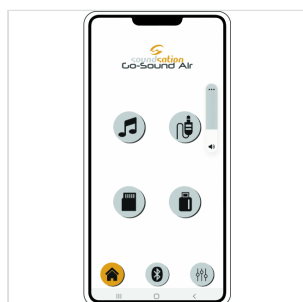

## GO-SOUND 15AIR

# SISTEMA PA PORTATILE DA 15" CON APP GO-SOUND AIR, 2 RADIOMICROFONI VHF, TROLLEY E BATTERIA

Soundsation Go-Sound fa un altro passo avanti e diventa **Go-Sound Air**. Mantenendo tutte le funzionalità della precedente serie Go-Sound AMW (alimentazione a batteria o corrente, trolley con manico telescopico, due microfoni wireless VHF, Player con USB/SD-card/BT, Ingressi Mic/Line, effetto Eco, EQ a 5-Bande, ecc.), è ora possibile controllare il lettore multimediale e l'ingresso stereo Aux tramite la nuova app "**Go-Sound Air**" per dispositivi Android® e iOS® (scaricalo da Google Play® o AppStore®).

Non è mai stato così facile suonare e controllare le tue playlist preferite dal tuo telefono cellulare o tablet: collega il diffusore all'app tramite connessione BT e il gioco è fatto.

Così come per la precedente serie AMW, la batteria dura da 2,5 ore (volume massimo e carica completa) a 4 ore (volume normale, carica completa). Entrambe le versioni da 12" e 15" sono dotate di amplificatore in classe-AB che offre fino a 800W di picco (quando collegato alla rete elettrica). Il cabinet è in polipropilene robusto e leggero con griglia metallica e foro per palo o treppiedi standard da 36 mm.