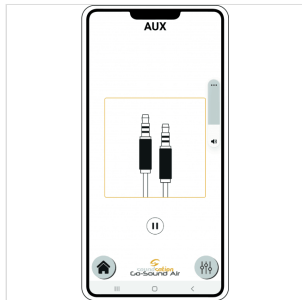

GO-SOUND 15AIR

SISTEMA PA PORTATILE DA 15" CON APP GO-SOUND AIR, 2 RADIOMICROFONI VHF, TROLLEY E BATTERIA