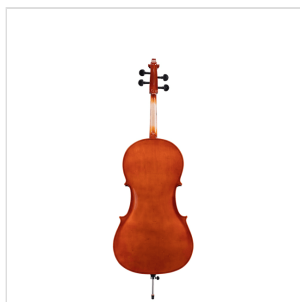

# VIOLONCELLO 1/4 VIRTUOSO PRIMO COMPLETO DI BORSA E ARCHETTO

La serie Virtuoso Primo è ideale per chi si avvicina allo studio del violoncello. Grazie alle tecnologie impiegate per la costruzione abbiamo ottenuto uno strumento performante dal rapporto qualità prezzo eccezionale. Le ottime finiture, così come la lavorazione denotano una grande cura nei particolari che solitamente si trova in strumenti di fascia molto più alta, offrendo così al giovane violinista uno strumento per iniziare a studiare performante, accessibile e facile da suonare. Lo strumento viene offerto con cordiera in lega di alluminio completa di accordatori individuali, archetto, borsa morbida, colofonia e tracolle.

### CARATTERISTICHE PRINCIPALI

Tavola Armonica: Laminata

Fasce e fondo: laminato

Binding: intarsiato

Ponte: acero

Tastiera: acero tinto nero con effetto ebano

Montatura: bischeri e mentoniera in acero tinto con effetto ebano