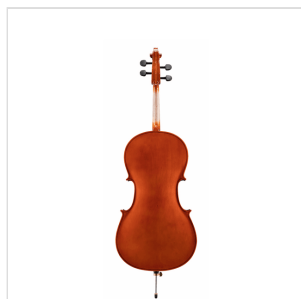

# VIOLONCELLO 1/2 VIRTUOSO STUDENT COMPLETO DI BORSA E ARCHETTO

La serie Virtuoso Student è ideale per chi si avvicina allo studio del violoncello. Grazie alle tecnologie impiegate per la costruzione abbiamo ottenuto uno strumento performante dal rapporto qualità prezzo eccezionale. I legni utilizzati, le ottime finiture, così come la lavorazione denotano una grande cura nei particolari che solitamente si trova in strumenti di fascia molto più alta, offrendo così al giovane violoncellista uno strumento performante, accessibile e facile da suonare. Lo strumento viene offerto con cordiera in lega di alluminio completa di accordatori individuali, archetto ad anima esagonale, custodia preformata con tasca interna, colofonia e tracolle.

### CARATTERISTICHE PRINCIPALI

Tavola Armonica: abete massello

Fasce e fondo: laminato

Binding: intarsiato

Ponte: Stile Francese in acero

Tastiera: acero tinto nero con effetto ebano

Montatura: bischeri e mentoniera in acero tinto con effetto ebano