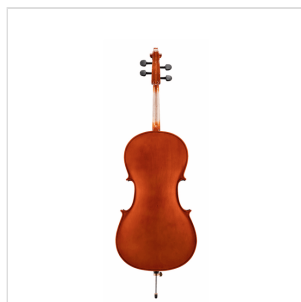

# VIOLONCELLO 1/2 VIRTUOSO STUDENT COMPLETO DI BORSA E ARCHETTO

La serie Virtuoso Student è ideale per chi si avvicina allo studio del violoncello. Grazie alle tecnologie impiegate per la costruzione abbiamo ottenuto uno strumento performante dal rapporto qualità prezzo eccezionale. I legni utilizzati, le ottime finiture, così come la lavorazione denotano una grande cura nei particolari che solitamente si trova in strumenti di fascia molto più alta, offrendo così al giovane violoncellista uno strumento performante, accessibile e facile da suonare. Lo strumento viene offerto con cordiera in lega di alluminio completa di accordatori individuali, archetto ad anima esagonale, custodia preformata con tasca interna, colofonia e tracolle.

### CARATTERISTICHE PRINCIPALI

Tavola Armonica: abete massello

Fasce e fondo: laminato

Binding: intarsiato

Ponte: Stile Francese in acero

Tastiera: acero tinto nero con effetto ebano

Montatura: bischeri e mentoniera in acero tinto con effetto ebano