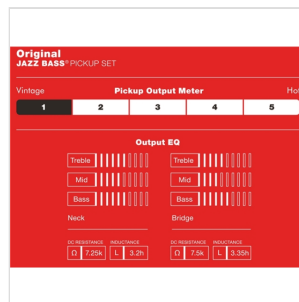

0992123000

ORIGINAL JAZZ BASS® PICKUPS CONFEZIONE DA 2

DETTAGLI DEL PRODOTTO

CARATTERISTICHE PRINCIPALI

Filo magnetico Formvar per un tono brillante e vitreo

Espansioni da incasso per una risposta uniforme delle corde

Configurazione: SS

Colore copertina: nero

Resistenza CC: pickup al manico: 7,25 K, pickup al ponte: 7,5 K.

Induttanza: collo: 3,2 Henries, ponte: 3,35 Henries

Orientamento: universale

Stile: Pure Vintage