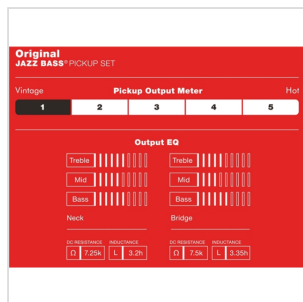

0992123000

ORIGINAL JAZZ BASS® PICKUPS CONFEZIONE DA 2

DETTAGLI DEL PRODOTTO

CARATTERISTICHE PRINCIPALI

Filo magnetico Formvar per un tono brillante e vitreo

Espansioni da incasso per una risposta uniforme delle corde

Configurazione: SS

Colore copertina: nero

Resistenza CC: pickup al manico: 7,25 K, pickup al ponte: 7,5 K.

Induttanza: collo: 3,2 Henries, ponte: 3,35 Henries

Orientamento: universale

Stile: Pure Vintage