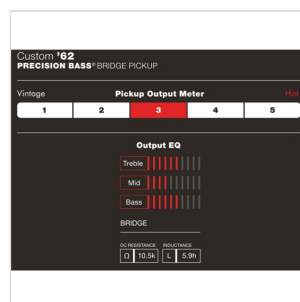

0992214000

PICKUP PRECISION BASS® DEL '62 CUSTOM SHOP, BLACK

Come usato sulle
chitarre American Standard Precision Bass® (2012-oggi)

Il Fender Custom Shop ha riprodotto ad arte il classico pickup
split coil Precision Bass del 1962 per offrire medi incisivi e bassi
chiari che hanno dato il via a tutto.

Caratteristiche tonali

- Il filo magnetico smaltato offre toni caldi in stile vintage
- I poli da incasso producono una risposta uniforme delle corde
- I magneti in Alnico 5 aggiungono più messa a fuoco e dinamiche migliorate