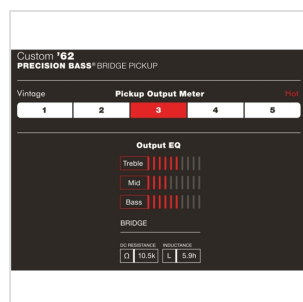

0992214000

PICKUP PRECISION BASS® DEL '62 CUSTOM SHOP, BLACK

Come usato sulle
chitarre American Standard Precision Bass® (2012-oggi)

Il Fender Custom Shop ha riprodotto ad arte il classico pickup
split coil Precision Bass del 1962 per offrire medi incisivi e bassi
chiari che hanno dato il via a tutto.

Caratteristiche tonali

- Il filo magnetico smaltato offre toni caldi in stile vintage
- I poli da incasso producono una risposta uniforme delle corde
- I magneti in Alnico 5 aggiungono più messa a fuoco e dinamiche migliorate