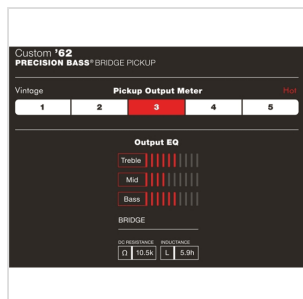

0992214000

PICKUP PRECISION BASS® DEL '62 CUSTOM SHOP, BLACK

Come usato sulle
chitarre American Standard Precision Bass® (2012-oggi)

Il Fender Custom Shop ha riprodotto ad arte il classico pickup
split coil Precision Bass del 1962 per offrire medi incisivi e bassi
chiari che hanno dato il via a tutto.

Caratteristiche tonali

- Il filo magnetico smaltato offre toni caldi in stile vintage
- I poli da incasso producono una risposta uniforme delle corde
- I magneti in Alnico 5 aggiungono più messa a fuoco e dinamiche migliorate