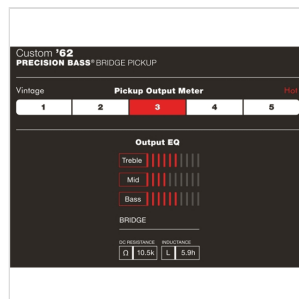

0992214000

PICKUP PRECISION BASS® DEL '62 CUSTOM SHOP, BLACK

Come usato sulle
chitarre American Standard Precision Bass® (2012-oggi)

Il Fender Custom Shop ha riprodotto ad arte il classico pickup
split coil Precision Bass del 1962 per offrire medi incisivi e bassi
chiari che hanno dato il via a tutto.

Caratteristiche tonali

- Il filo magnetico smaltato offre toni caldi in stile vintage
- I poli da incasso producono una risposta uniforme delle corde
- I magneti in Alnico 5 aggiungono più messa a fuoco e dinamiche migliorate