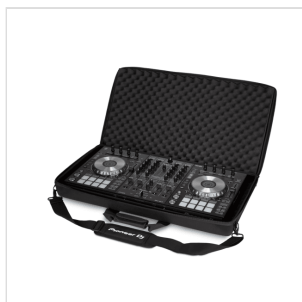

DJC-1X

BORSA PER I CONTROLLER DDJ-1000, DDJ-SX, DDJ-SX2, DDJ-SX3 E DDJ-RX

Protezione compatta per il tuo controller. Questa borsa per controller DJ calza a pennello sui modelli DDJ-1000, DDJ-SX, DDJ-SX2, DDJ-SX3 e DDJ-RX. Il rivestimento vellutato e la schiuma alveolata di protezione della borsa prevengono i danni provocati da urti e vibrazioni.

DJC-1X

BORSA PER I CONTROLLER DDJ-1000, DDJ-SX, DDJ-SX2, DDJ-SX3 E DDJ-RX

DETTAGLI DEL PRODOTTO

CARATTERISTICHE PRINCIPALI

Corpo stampato EVA Durashock

Poliestere balistico nero

Fodera in velluto nero

Schiuma alveolata sul coperchio

Dimensioni interne (WxDxH): 715x370x90 mm

Dimensioni esterne (LxPxA): 740x400x100 mm (maniglia esclusa)