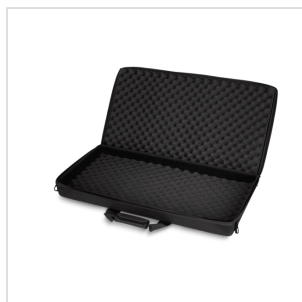

DJC-1X

BORSA PER I CONTROLLER DDJ-1000, DDJ-SX, DDJ-SX2, DDJ-SX3 E DDJ-RX

Protezione compatta per il tuo controller. Questa borsa per controller DJ calza a pennello sui modelli DDJ-1000, DDJ-SX, DDJ-SX2, DDJ-SX3 e DDJ-RX. Il rivestimento vellutato e la schiuma alveolata di protezione della borsa prevengono i danni provocati da urti e vibrazioni.

DJC-1X

BORSA PER I CONTROLLER DDJ-1000, DDJ-SX, DDJ-SX2, DDJ-SX3 E DDJ-RX

DETTAGLI DEL PRODOTTO

CARATTERISTICHE PRINCIPALI

Corpo stampato EVA Durashock

Poliestere balistico nero

Fodera in velluto nero

Schiuma alveolata sul coperchio

Dimensioni interne (WxDxH): 715x370x90 mm

Dimensioni esterne (LxPxA): 740x400x100 mm (maniglia esclusa)