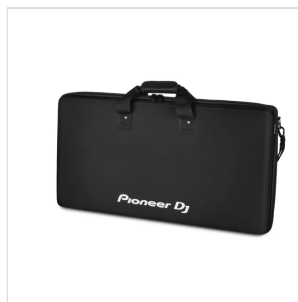

DJC-1X

BORSA PER I CONTROLLER DDJ-1000, DDJ-SX, DDJ-SX2, DDJ-SX3 E DDJ-RX

Protezione compatta per il tuo controller. Questa borsa per controller DJ calza a pennello sui modelli DDJ-1000, DDJ-SX, DDJ-SX2, DDJ-SX3 e DDJ-RX. Il rivestimento vellutato e la schiuma alveolata di protezione della borsa prevengono i danni provocati da urti e vibrazioni.

DJC-1X

BORSA PER I CONTROLLER DDJ-1000, DDJ-SX, DDJ-SX2, DDJ-SX3 E DDJ-RX

DETTAGLI DEL PRODOTTO

CARATTERISTICHE PRINCIPALI

Corpo stampato EVA Durashock

Poliestere balistico nero

Fodera in velluto nero

Schiuma alveolata sul coperchio