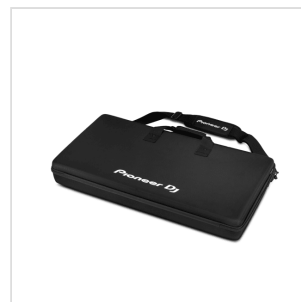

DJC-1X

BORSA PER I CONTROLLER DDJ-1000, DDJ-SX, DDJ-SX2, DDJ-SX3 E DDJ-RX

Protezione compatta per il tuo controller. Questa borsa per controller DJ calza a pennello sui modelli DDJ-1000, DDJ-SX, DDJ-SX2, DDJ-SX3 e DDJ-RX. Il rivestimento vellutato e la schiuma alveolata di protezione della borsa prevengono i danni provocati da urti e vibrazioni.

DJC-1X

BORSA PER I CONTROLLER DDJ-1000, DDJ-SX, DDJ-SX2, DDJ-SX3 E DDJ-RX

DETTAGLI DEL PRODOTTO

CARATTERISTICHE PRINCIPALI

Corpo stampato EVA Durashock

Poliestere balistico nero

Fodera in velluto nero

Schiuma alveolata sul coperchio

Dimensioni interne (WxDxH): 715x370x90 mm

Dimensioni esterne (LxPxA): 740x400x100 mm (maniglia esclusa)