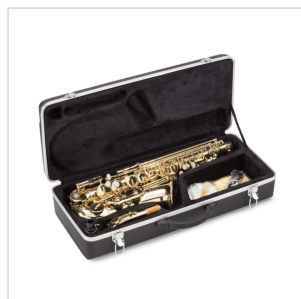

SALSX-20**SASSOFONO CONTRALTO IN MIB CON CHIAVE FA#**

I primi passi sono fondamentali per lo studio dello strumento. Il sassofono contralto SALSX-20 è stato concepito per facilitare l'apprendimento. Lo strumento è leggero e maneggevole. Dal suono bilanciato, è di facile emissione e risulta agevole ottenere un suono definito sin dai primi passi. Dal design classico, ha una finitura gold laccata, campana con decorazioni incise e tasti con bottoni in madreperla. Completo di tutti gli accessori e rappresenta lo strumento ideale per il giovane sassofonista.

SALSX-20

SASSOFONO CONTRALTO IN MIB CON CHIAVE FA#

DETTAGLI DEL PRODOTTO

CARATTERISTICHE PRINCIPALI

Tonalità in Mib

Corpo in ottone

Finitura gold laccata

Campana incisa con decorazioni classicheggianti

Tasti con bottone in madreperla

Chiave del FA# per agevolare la diteggiatura

Include il bocchino e un kit per la pulizia

Astuccio rigido in PVC con interno sagomato per trasportarlo con facilità e sicurezza