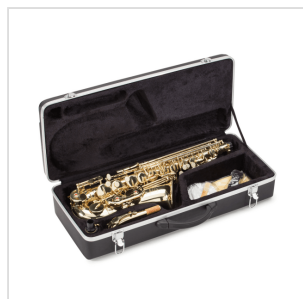

SALSX-20**SASSOFONO CONTRALTO IN MIB CON CHIAVE FA#**

I primi passi sono fondamentali per lo studio dello strumento. Il sassofono contralto SALSX-20 è stato concepito per facilitare l'apprendimento. Lo strumento è leggero e maneggevole. Dal suono bilanciato, è di facile emissione e risulta agevole ottenere un suono definito sin dai primi passi. Dal design classico, ha una finitura gold laccata, campana con decorazioni incise e tasti con bottoni in madreperla. Completo di tutti gli accessori e rappresenta lo strumento ideale per il giovane sassofonista.

SALSX-20

SASSOFONO CONTRALTO IN MIB CON CHIAVE FA#

DETTAGLI DEL PRODOTTO

CARATTERISTICHE PRINCIPALI

Tonalità in Mib

Corpo in ottone

Finitura gold laccata

Campana incisa con decorazioni classicheggianti

Tasti con bottone in madreperla

Chiave del FA# per agevolare la diteggiatura

Include il bocchino e un kit per la pulizia

Astuccio rigido in PVC con interno sagomato per trasportarlo con facilità e sicurezza